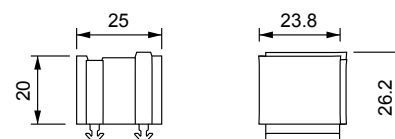

I gommini della serie SPP permettono di alloggiare all'interno dei telai divisibili della serie DES una serie di cavi da 2 a 17 mm di diametro.

Le versioni 2X e 4X* sono indicate per aumentare il numero di cavi nei telai senza perdita della certificazione.

Dimensioni [mm]

* Indoor only