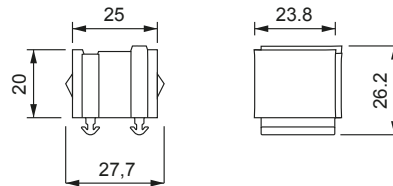

I gommini apribili a range esteso della famiglia SPP R permettono l'utilizzo di cavi con o senza connettori. Sono disponibili quattro modelli per diametri da 3 a 15 mm (R1...R4).

L'utilizzo dei gommini SPP R permette di migliorare la gestione del magazzino rendendo la gestione dei cavi più flessibile e riducendo i tempi di installazione.

Modello	Codice	Ø Cavo min/max (mm)	Modello	Codice	Pz (x conf.)
SPP R1G	1731021200	3 - 6	SPP R1B	1731021210	10
SPP R2G	1731021202	6 - 9	SPP R2B	1731021212	
SPP R3G	1731021204	9 - 12	SPP R3B	1731021214	
SPP R4G	1731021206	12 - 15	SPP R4B	1731021216	

Dimensioni (mm)

* Indoor only

IP66

NEMA 12, 4X*

UL TYPE 12, 4X

ECOLAB