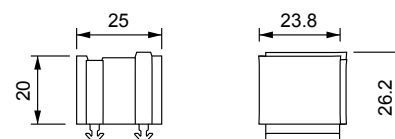

I gommini della serie SPP permettono di alloggiare all'interno dei telai divisibili della serie DES una serie di cavi da 2 a 17 mm di diametro.

Le versioni 2X e 4X\* sono indicate per aumentare il numero di cavi nei telai senza perdita della certificazione.

### Dimensioni [mm]

\* Indoor only