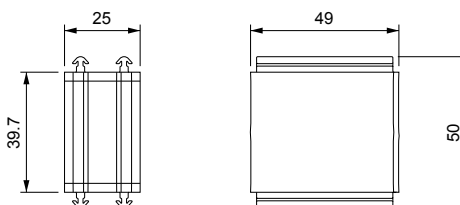

### Dimensioni (mm)

IP54

NEMA 12

ECOLAB

UL94-V0

UV ISO 4892-2A

RoHS COMPLIANT