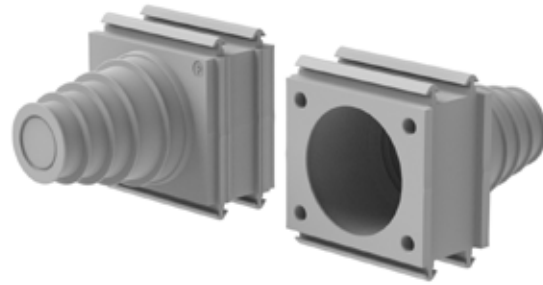

## Gommini passacavo grandi piramidali per cavi senza connettori

### CARATTERISTICHE

- Soluzione universale per cavi senza connettori da 17 a 33 mm di diametro
- Predisposti per il fissaggio con fascetta
- Utilizzabile in tutti i telai della serie DES
- Protezione IP66
- UL94-V0 per entrambi i colori

I gommini della serie SPG P sono indicati per l'utilizzo con cavi senza connettori. Si utilizzano tagliando il cono nel punto corrispondente all'intervallo in cui rientra il diametro del cavo. È inoltre possibile fissare il cavo con una fascetta.

**Materiale:** TPE, senza alogeni e siliconi

**Infiammabilità:** autoestinguente sec. UL94-V0

**Temperatura:** -40°C... +110°C (statica)

Modello	Codice	Range diametro del cavo (mm)	Pz (x conf.)
 SPG PG	1731020745	17 - 33	10
 SPG PB	1731020748		10