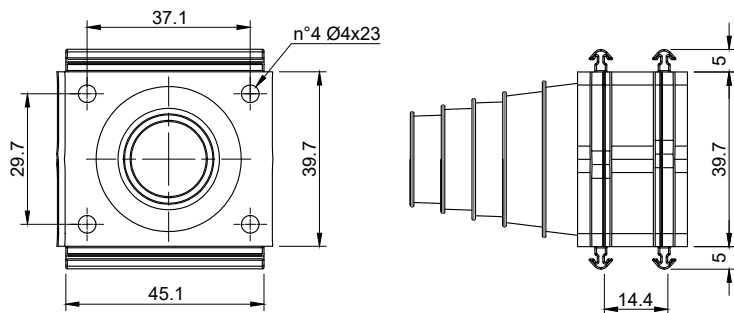

I gommini della serie SPG P sono indicati per l'utilizzo con cavi senza connettori. Si utilizzano tagliando il cono nel punto corrispondente all'intervallo in cui rientra il diametro del cavo. È inoltre possibile fissare il cavo con una fascetta.

**Materiale:** TPE, senza alogeni e siliconi

**Infiammabilità:** autoestinguente sec. UL94-V0

**Temperatura:** -40°C... +110°C (statica)

Modello	Codice	Range diametro del cavo (mm)	Pz (x conf.)
 SPG PG	1731020745	17 - 33	10
 SPG PB	1731020748		10

### Dimensioni (mm)

\* Indoor only

IP66

NEMA 12, 4X\*

ECOLAB