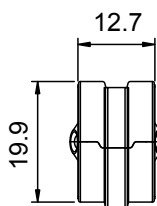

I gommini apribili a range esteso della famiglia SPC R permettono l'utilizzo di cavi con o senza connettori. Solo tre modelli coprono il range di diametri da 3 a 12 mm (R1...R3).

L'utilizzo dei gommini SPC R permette di migliorare la gestione del magazzino diminuendo i tempi di installazione.

Modello	Codice	Modello	Codice	Ø Cavo max (mm)	Pz (x conf.)
SPC R1G	1731053101	SPC R1B	1731053106	3-6	10
SPC R2G	1731053102	SPC R2B	1731053107	6-9	
SPC R3G	1731053103	SPC R3B	1731053108	9-12	

Dimensioni (mm)