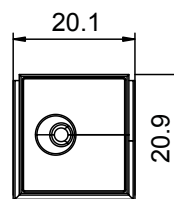

I gommini apribili a range esteso della famiglia SPC R permettono l'utilizzo di cavi con o senza connettori. Solo tre modelli coprono il range di diametri da 3 a 12 mm (R1...R3).

L'utilizzo dei gommini SPC R permette di migliorare la gestione del magazzino diminuendo i tempi di installazione.

Modello	Codice	Modello	Codice	Ø Cavo max (mm)	Pz (x conf.)
SPC R1G	1731053101	SPC R1B	1731053106	3-6	10
SPC R2G	1731053102	SPC R2B	1731053107	6-9	
SPC R3G	1731053103	SPC R3B	1731053108	9-12	

Dimensioni (mm)