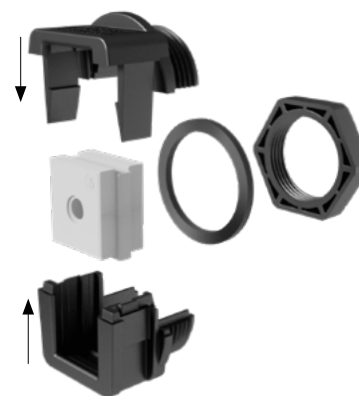

Prodotti correlati

OSF	DES 16 CLICK
OSF 90	DES 10 CLICK
OSF ZIP	DES Q CLICK
DES 24 CLICK