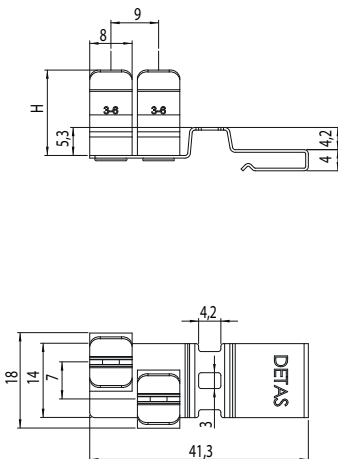

Dimensioni [mm]

MSRP