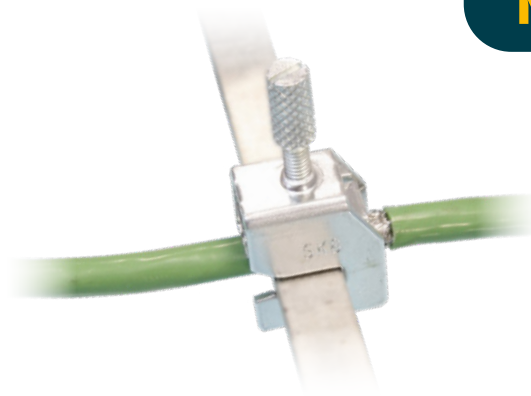

## Mollette di schermatura per montaggio su barra 10x3 mm

- ▶ Per cavi con diametro da 2 a 35 mm
- ▶ Montaggio su barra 3x10mm
- ▶ Rapido fissaggio della calza del cavo alla molletta
- ▶ Economico

**NEW**

Modello	Codice	Campo di serraggio [mm]	Dimensioni [mm]					Pz x conf.
			A	B	C	D	E	
MSH 2-5	1734040405	2 - 5	19,5	47,5	6,5	6,5	9,4	10
MSH 3-8	1734040408	3 - 8	19,5	49,5	6,5	9	12,4	
MSH 3-14	1734040414	3 - 14	19,5	60,6	6,5	14	17,3	
MSH 3-20	1734040420	3 - 20	19,5	75	6,5	21	24	
MSH 20-35	1734040435	20 - 35	20	106,5	6,5	36	40	

Le mollette di schermatura MSH permettono la messa a terra della schermatura dei cavi in modo semplice, efficace ed economico.

La molletta di schermatura viene fissata a sulla barra 10 × 3 mm ed assicurata tramite la vite presente sulla molletta.

Il fissaggio della calza permette di ottenere anche la funzione antistrappo.