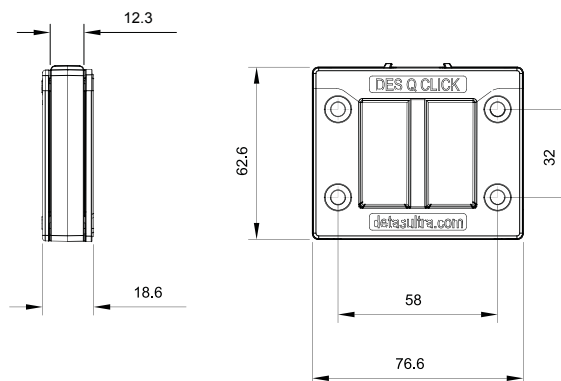

## CARATTERISTICHE

- Utilizzabile con gommini piccoli SPC e grandi SPL
- Senza viti, chiusura a scatto
- Tenuta cavo sec. EN 62444
- Dimensioni compatte
- Protezione IP54
- Guarnizione esterna sec. UL94-V0 inclusa nella confezione
- UL94-V0 per gommini neri e grigi
- Divisorio rimovibile per utilizzare gommini piccoli o grandi all'interno dello stesso telaio

Il telaio divisibile DES Q CLICK permette il passaggio fino a 16 cavi con e senza connettori con diametri da 1 a 31 mm. La chiusura del telaio avviene tramite due ganci laterali. Pur in assenza di viti, la tenuta meccanica sul cavo è pienamente garantita. Lo stesso telaio permette di montare 4 gommini piccoli oppure 1 gommino grande.

## PRODOTTI CORRELATI

- Gommini SPC (da pag. 58)
- Gommini SPL (da pag. 61)
- Punzonatrice HY360 e punzoni (pag. 179)
- DES FLAP CLICK (pag. 38)

Modello	Codice	Alcune configurazioni possibili	Apertura (mm)	Pz (x conf.)
DES Q CLICK	1731010308		40 x 36	10
Su richiesta	1731991020	Set di 4 viti di fissaggio in AISI304 con finitura Black Geomet		

## Dimensioni (mm)