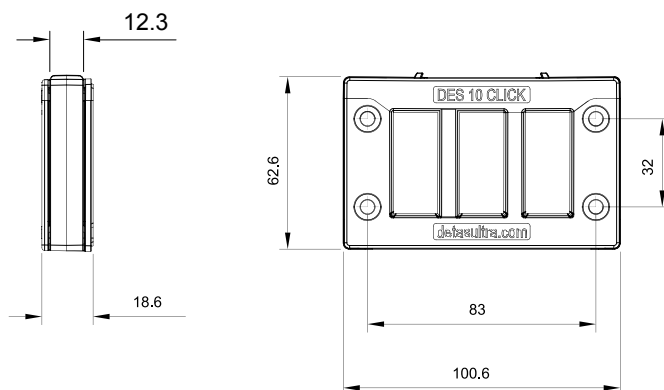

Il telaio divisibile DES 10 CLICK permette il passaggio di cavi con e senza connettori con diametri da 2 a 31 mm.

La chiusura del telaio avviene tramite due ganci laterali. Nonostante l'assenza di viti la tenuta meccanica sul cavo è perfetta.

Proprietà: senza alogeni, senza siliconi

Prodotti correlati

Gommini SPC (pag. 37)

Gommini SPL (pag. 38-39)

Punzonatrice idraulica HY360

Piastre di fissaggio PF

Dimensioni [mm]

IP54