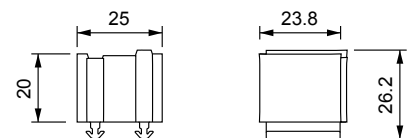

I gommini della serie SPP permettono di alloggiare all'interno dei telai divisibili della serie DES una serie di cavi da 2 a 17 mm di diametro.

Le versioni 2X e 4X\* sono indicate per aumentare il numero di cavi nei telai.

### Dimensioni [mm]

\* Indoor only

IP66

NEMA 12, 4X

UL TYPE 12, 4X

ECOLAB

ROHS COMPLIANT