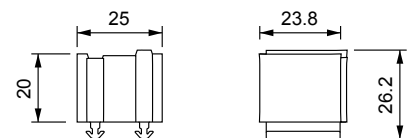

I gommini della serie SPP permettono di alloggiare all'interno dei telai divisibili della serie DES una serie di cavi da 2 a 17 mm di diametro.

Le versioni 2X e 4X\* sono indicate per aumentare il numero di cavi nei telai.

### Dimensioni [mm]

\* Indoor only

IP66

NEMA 12, 4X

UL TYPE 12, 4X

ECOLAB

RoHS COMPLIANT