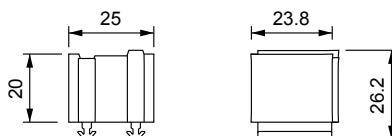

I gommini della serie SPP permettono di alloggiare all'interno dei telai divisibili della serie DES una serie di cavi da 2 a 17 mm di diametro. Le versioni 2X e 4X* sono indicate per aumentare il numero di cavi nei telai. **La serie SPP ATEX può essere utilizzata in zona 2 e 22.**

PRODOTTI CORRELATI

- DES 24 A
- DES 16 A
- DES 10 A
- DES Q A
- DES L1 A
- DES L2 A
- DES L3 A
- DES L4 A
- DES L5 A
- DESPREDA

Modello	Codice	Modello	Codice	Ø Cavo (mm)	Pz (x conf.)
□					
SPP 0GA	1731320100	SPP 0BA	1731320200	senza foro	1
SPP 2GA	1731320102	SPP 2BA	1731320202	2-3	
SPP 3GA	1731320103	SPP 3BA	1731320203	3-4	
SPP 4GA	1731320104	SPP 4BA	1731320204	4-5	
SPP 5GA	1731320105	SPP 5BA	1731320205	5-6	
SPP 6GA	1731320106	SPP 6BA	1731320206	6-7	
SPP 7GA	1731320107	SPP 7BA	1731320207	7-8	
SPP 8GA	1731320108	SPP 8BA	1731320208	8-9	
SPP 9GA	1731320109	SPP 9BA	1731320209	9-10	
SPP 10GA	1731320110	SPP 10BA	1731320210	10-11	
SPP 11GA	1731320111	SPP 11BA	1731320211	11-12	
SPP 12GA	1731320112	SPP 12BA	1731320212	12-13	
SPP 13GA	1731320113	SPP 13BA	1731320213	13-14	
SPP 14GA	1731320114	SPP 14BA	1731320214	14-15	
SPP 15GA	1731320115	SPP 15BA	1731320215	15-16	
SPP 16GA	1731320116	SPP 16BA	1731320216	16-17	
□□					
SPP 2x2GA	1731320304	SPP 2x2BA	1731320404	2 x 2	1
SPP 2x3GA	1731320306	SPP 2x3BA	1731320406	2 x 3	
SPP 2x4GA	1731320308	SPP 2x4BA	1731320408	2 x 4	
SPP 2x5GA	1731320310	SPP 2x5BA	1731320410	2 x 5	
SPP 2x6GA	1731320312	SPP 2x6BA	1731320412	2 x 6	
SPP 2x7GA	1731320314	SPP 2x7BA	1731320414	2 x 7	
SPP 2x8GA	1731320316	SPP 2x8BA	1731320416	2 x 8	
□□□					
SPP 4x2GA	1731320318	SPP 4x2BA	1731320418	4 x 2	1
SPP 4x3GA	1731320320	SPP 4x3BA	1731320420	4 x 3	
SPP 4x4GA	1731320322	SPP 4x4BA	1731320422	4 x 4	
SPP 4x5GA	1731320324	SPP 4x5BA	1731320424	4 x 5	
SPP 4x6GA	1731320326	SPP 4x6BA	1731320426	4 x 6	

Dimensioni (mm)

IP66

NEMA 12, 4X

UL TYPE 12, 4X*
*Indoor only

ECOLAB

UL94-V0

RoHS COMPLIANT