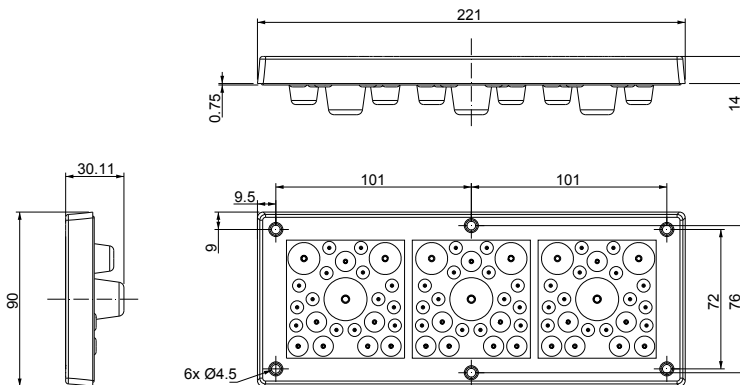

Dimensions [mm]

Double membrane parallèle

IP66

NEMA 12

ECOLAB