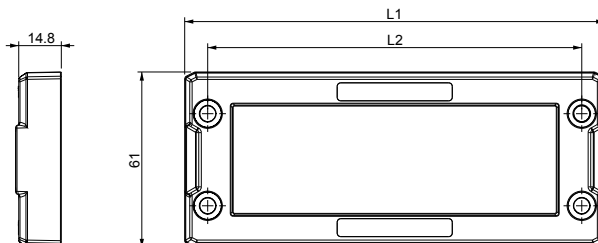

Inflammabilité: autoextinguible suivant UL94-V0

Température: -40°C... +155°C (statique)

Propriété: sans halogènes, sans silicone

Accessoires

Dimensions [mm]

IP54

ECOLAB