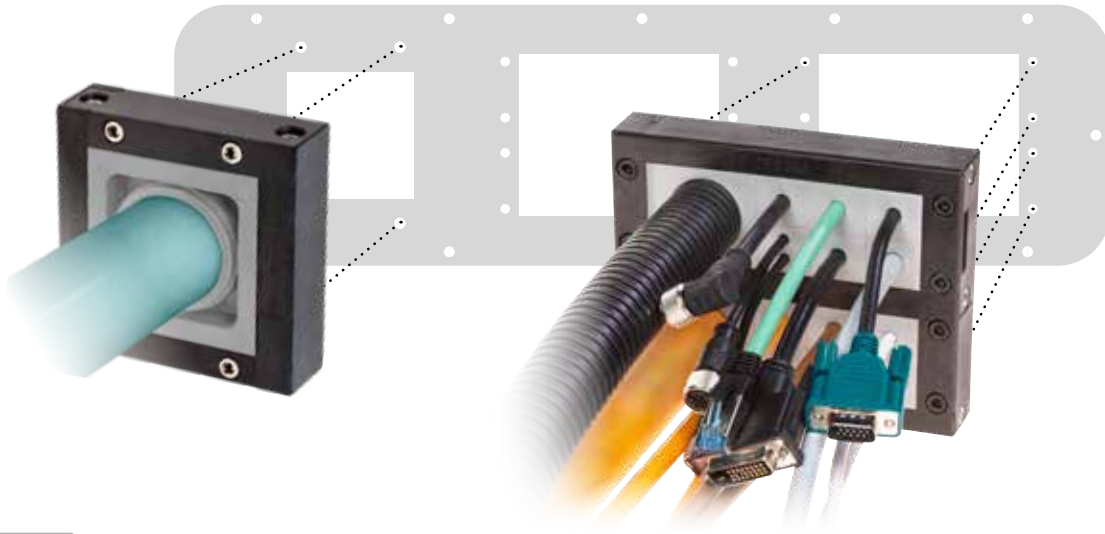

Cable entry system adapter plates

FEATURES

- Compatible with Rittal AE cabinets
- Holes for DES 24MX and DES 380

The PFD cable entry system adapter plates are compatible with AE Rittal cabinets and can be equipped with DES 24MX and DES 380M splittable frames.

Material: Painted zinc plated steel

RELATED PRODUCTS

- DES 24 MX2
- DES 380M
- DES 380MX3

Model	Code	Dimensions (mm)	Appearance	Type	Pcs (/pack)
PFD1	1736020080	339 x 149 x 2,5		2x DES 24MX2	1
PFD2	1736020090	339 x 149 x 2,5		1x DES 380M 1x DES 24MX2	
PFD3	1736020100	339 x 149 x 2,5		1x DES 380MX3	
PFD4	1736020110	534 x 149 x 2,5		3x DES 24MX2	
PFD5	1736020120	534 x 149 x 2,5		1x DES 380M 2x DES 24MX2	
PFD6	1736020130	534 x 149 x 2,5		1x DES 380MX3 1x DES 24MX2	