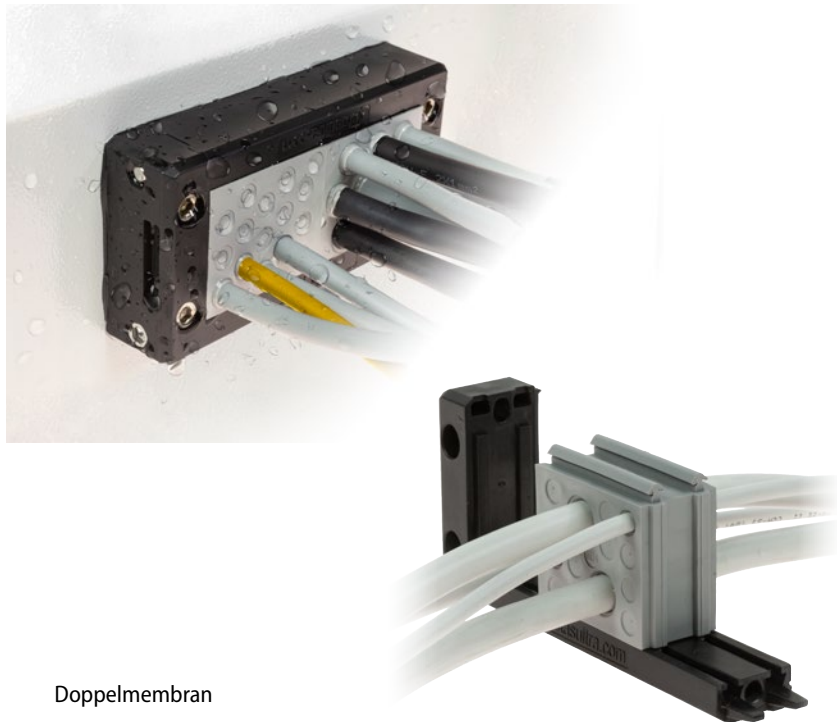

Modell	Artikelnummer	Farbe	Kabel Anzahl - Ø Kabel [mm]	Stück /VPE
SPG M7G	1731022307	■	4 - max. 13,5 2 - max. 5	10
SPG M7B	1731022407	■	1 - max. 9,5	
SPG M9G	1731022309	■	9 - max. 8,8	
SPG M9B	1731022409	■		
SPG M14G	1731022314	■	12 - max. 6,5 2 - max. 12	
SPG M14B	1731022414	■		
SPG M15G	1731022315	■	15 - max. 7	
SPG M15B	1731022415	■		

## DES Kabeltüllen – groß – mit Doppelmembran

- ▶ Für mehrere nicht vorkonfektionierte Kabel
- ▶ Graue und schwarze Version
- ▶ UL94-V0 für beide Farbenversion
- ▶ Sehr hohe Zugentlastung nach EN62444

Die SPG M Kabeltüllen ermöglichen die Durchführung von mehreren nicht konfektionierten Kabeln in teilbaren Rahmen.

Das Kabel wird einfach durch die vordere Membran gestochen, während die zweite Membran die Zugentlastung und den IP-Schutz erhöht.

1