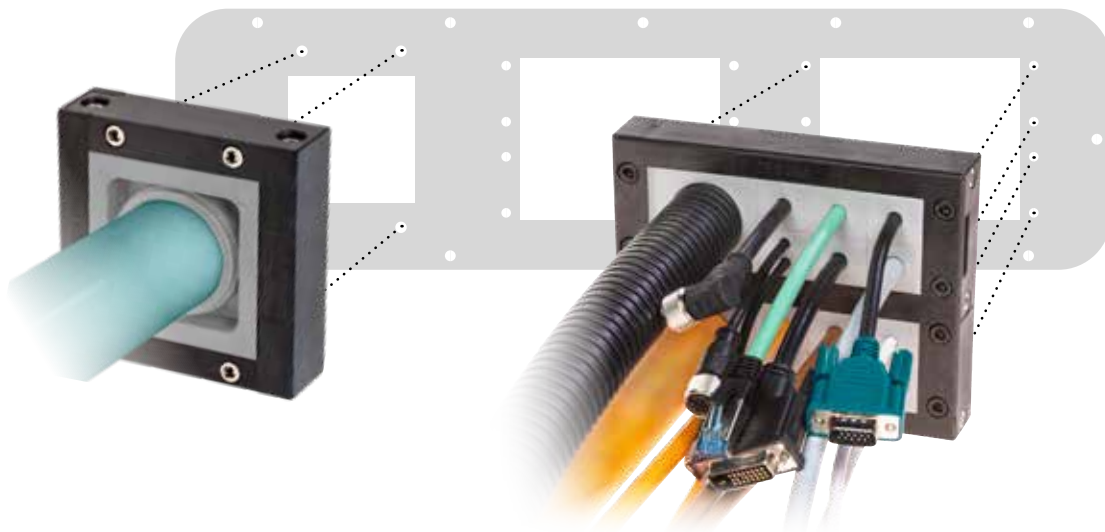

Cable entry system adapter plates

FEATURES

- Compatible with Rittal AE cabinets
- Holes for DES 24MX and DES 380

The PFD cable entry system adapter plates are compatible with AE Rittal cabinets and can be equipped with DES 24MX and DES 380M splittable frames.

Material: Painted zinc plated steel

RELATED PRODUCTS

- DES 24 MX2
- DES 380M
- DES 380MX3

Model	Code	Dimensions (mm)	Appearance	Type	Pcs (/pack)
PFD1	1736020080	339 x 149 x 2,5		2x DES 24MX2	1
PFD2	1736020090	339 x 149 x 2,5		1x DES 380M 1x DES 24MX2	
PFD3	1736020100	339 x 149 x 2,5		1x DES 380MX3	
PFD4	1736020110	534 x 149 x 2,5		3x DES 24MX2	
PFD5	1736020120	534 x 149 x 2,5		1x DES 380M 2x DES 24MX2	
PFD6	1736020130	534 x 149 x 2,5		1x DES 380MX3 1x DES 24MX2	