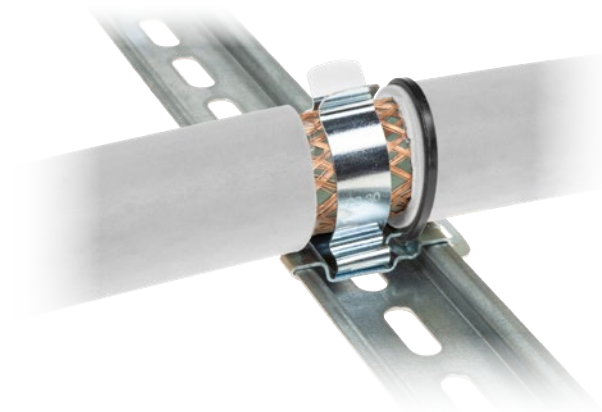

Modell	Artikelnummer	Klemmbereiche [mm]	Abmessungen [mm]			Stück /VPE
			B	H	L	
MSD 1.5-3	1734020010	1,5 - 3	11	8	14	50
MSD 3-6	1734020020	3 - 6	11	9,5	14	
MSD 7-9	1734020030	7 - 9	11	13	14	
MSD 9-12	1734020040	9 - 12	12	14,5	14	
MSD 11-17	1734020050	11 - 17	13,5	21	14	
MSD 17-22	1734020060	17 - 22	22	30	14	
MSD 22-30	1734020070	22 - 30	22	36	14	
MSD 30-37	1734020080	30 - 37	40	50,5	22	
MSD 38-48	1734020090	38 - 48	40	60	22	

## Schirmklammern für DIN-Tragschienen

- ▶ Geeignet für Kabeldurchmesser von 1,5 bis 48 mm
- ▶ Einfache Montage, ohne zusätzliche Werkzeuge
- ▶ Erhältlich mit Befestigungssockel; Breite 14 und 22 mm
- ▶ Unempfindlich auf Vibrationen und wartungsfrei
- ▶ Zugentlastung und EMV Schirmung in einem einzelnen Produkt
- ▶ Ideale Festhaltung für EMV Schirmung
- ▶ Konstanter Druck auf den Kabelschirm, dadurch entfallen lästige Tests und Überprüfungen

### Abmessungen [mm]

Mit den MSD Schirmklammern kann der Kabelschirm einfach und effektiv geerdet werden. Die Zugentlastung des Kabels wird durch die Fixierung mit einem Kabelbinder gewährleistet.

Die Zugentlastung entspricht der Norm EN 62444.

Die MSD Schirmklammern sind für 35 mm DIN-Tragschienen ausgelegt.