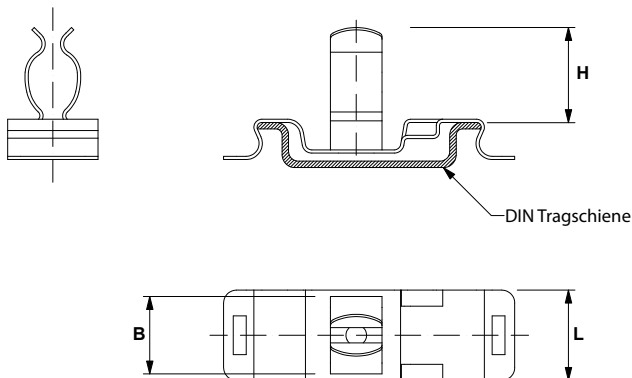

Modell	Artikelnummer	Klemmbereiche [mm]	Abmessungen [mm]			Stück /VPE
			B	H	L	
MSD 1.5-3	1734020010	1,5 - 3	11	8	14	50
MSD 3-6	1734020020	3 - 6	11	9,5	14	
MSD 7-9	1734020030	7 - 9	11	13	14	
MSD 9-12	1734020040	9 - 12	12	14,5	14	
MSD 11-17	1734020050	11 - 17	13,5	21	14	
MSD 17-22	1734020060	17 - 22	22	30	14	
MSD 22-30	1734020070	22 - 30	22	36	14	
MSD 30-37	1734020080	30 - 37	40	50,5	22	
MSD 38-48	1734020090	38 - 48	40	60	22	

## Schirmklammern für DIN-Tragschienen

- ▶ Geeignet für Kabeldurchmesser von 1,5 bis 48 mm
- ▶ Einfache Montage, ohne zusätzliche Werkzeuge
- ▶ Erhältlich mit Befestigungssockel; Breite 14 und 22 mm
- ▶ Unempfindlich auf Vibrationen und wartungsfrei
- ▶ Zugentlastung und EMV Schirmung in einem einzelnen Produkt
- ▶ Ideale Festhaltung für EMV Schirmung
- ▶ Konstanter Druck auf den Kabelschirm, dadurch entfallen lästige Tests und Überprüfungen

### Abmessungen [mm]

Mit den MSD Schirmklammern kann der Kabelschirm einfach und effektiv geerdet werden. Die Zugentlastung des Kabels wird durch die Fixierung mit einem Kabelbinder gewährleistet.

Die Zugentlastung entspricht der Norm EN 62444.

Die MSD Schirmklammern sind für 35 mm DIN-Tragschienen ausgelegt.