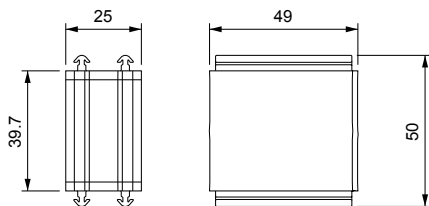

### Dimensions (mm)

Model	Code	Model	Code	Ø Cable min/max (mm)	Pcs (/pack)
<b>SPG 0GA</b>	1731322000	<b>SPG 0BA</b>	1731322020	"Blind"	
<b>SPG 17GA</b>	1731322117	<b>SPG 17BA</b>	1731322217	17-18	
<b>SPG 18GA</b>	1731322118	<b>SPG 18BA</b>	1731322218	18-19	
<b>SPG 19GA</b>	1731322119	<b>SPG 19BA</b>	1731322219	19-20	
<b>SPG 20GA</b>	1731322120	<b>SPG 20BA</b>	1731322220	20-21	
<b>SPG 21GA</b>	1731322121	<b>SPG 21BA</b>	1731322221	21-22	
<b>SPG 22GA</b>	1731322122	<b>SPG 22BA</b>	1731322222	22-23	
<b>SPG 23GA</b>	1731322123	<b>SPG 23BA</b>	1731322223	23-24	
<b>SPG 24GA</b>	1731322124	<b>SPG 24BA</b>	1731322224	24-25	
<b>SPG 25GA</b>	1731322125	<b>SPG 25BA</b>	1731322225	25-26	1
<b>SPG 26GA</b>	1731322126	<b>SPG 26BA</b>	1731322226	26-27	
<b>SPG 27GA</b>	1731322127	<b>SPG 27BA</b>	1731322227	27-28	
<b>SPG 28GA</b>	1731322128	<b>SPG 28BA</b>	1731322228	28-29	
<b>SPG 29GA</b>	1731322129	<b>SPG 29BA</b>	1731322229	29-30	
<b>SPG 30GA</b>	1731322130	<b>SPG 30BA</b>	1731322230	30-31	
<b>SPG 31GA</b>	1731322131	<b>SPG 31BA</b>	1731322231	31-32	
<b>SPG 32GA</b>	1731322132	<b>SPG 32BA</b>	1731322232	32-33	
<b>SPG 33GA</b>	1731322133	<b>SPG 33BA</b>	1731322233	33-34	
<b>SPG 34GA</b>	1731322134	<b>SPG 34BA</b>	1731322234	34-35	