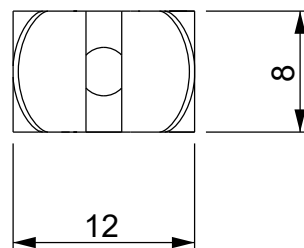

A

B

C

D

1

1

2

2

3

3

4

4

Codice / Code

1734010240

Descrizione / Description

MSS2 9-12

Rev.

002

Materiale / Material
Acciaio per molle
zincato

Colore / Color
Grigio

Peso / Weight (g)

-

Unità di misura / Measure units
mm

Formato / Format
A4

Scala / Scale
2:1

Data / Date
13/01/2021

Numero foglio / Sheet number
-

Numero progetto / Project number
-

Disegn. / Drawn
ravezzano@detas.com

Note / Notes
-

DETASULTRA

www.detasultra.com

A

B

C

D