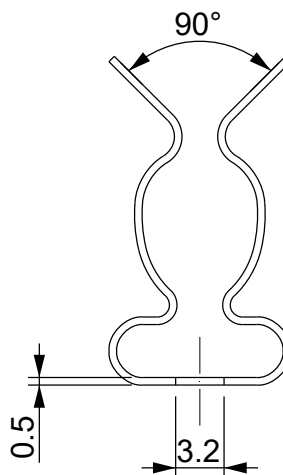

A

B

C

D

1

1

2

2

3

3

4

4

Codice / Code

1734010240

Descrizione / Description

MSS2 9-12

Rev.

002

Materiale / Material
Acciaio per molle
zincato

Colore / Color
Grigio

Peso / Weight (g)

-

Unità di misura / Measure units
mm

Formato / Format
A4

Scala / Scale
2:1

Data / Date
13/01/2021

Numero foglio / Sheet number
-

Numero progetto / Project number
-

Disegn. / Drawn
ravezzano@detas.com

Note / Notes
-

DETASULTRA

www.detasultra.com

A

B

C

D