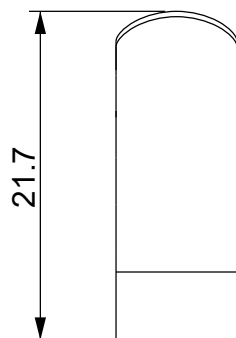

A

B

C

D

1

1

2

2

3

3

4

4

Codice / Code

1734010240

Descrizione / Description

MSS2 9-12

Rev.

002

Materiale / Material
Acciaio per molle
zincato

Colore / Color
Grigio

Peso / Weight (g)

-

Unità di misura / Measure units
mm

Formato / Format
A4

Scala / Scale
2:1

Data / Date
13/01/2021

Numero foglio / Sheet number
-

Numero progetto / Project number
-

Disegn. / Drawn
ravezzano@detas.com

Note / Notes
-

DETASULTRA

www.detasultra.com

A

B

C

D