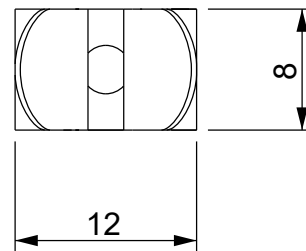

A

B

C

D

1

1

2

2

3

3