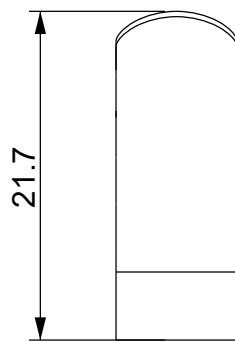

A

B

C

D

1

1

2

2

3

3