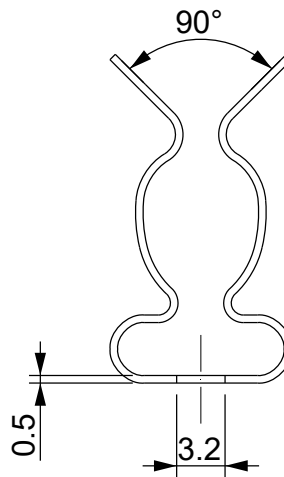

A

B

C

D

1

1

2

2

3

3