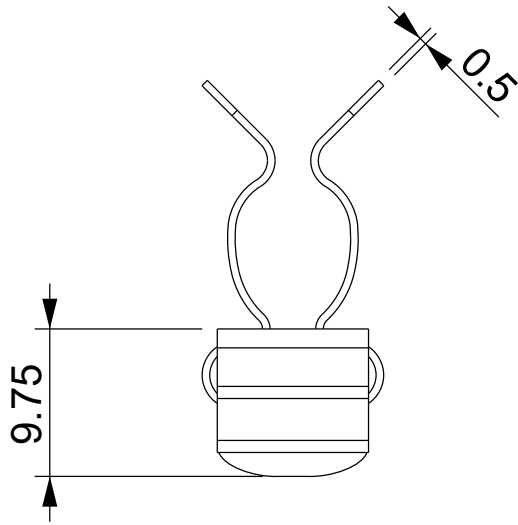

A

B

C

D

1

1

2

2

3

3