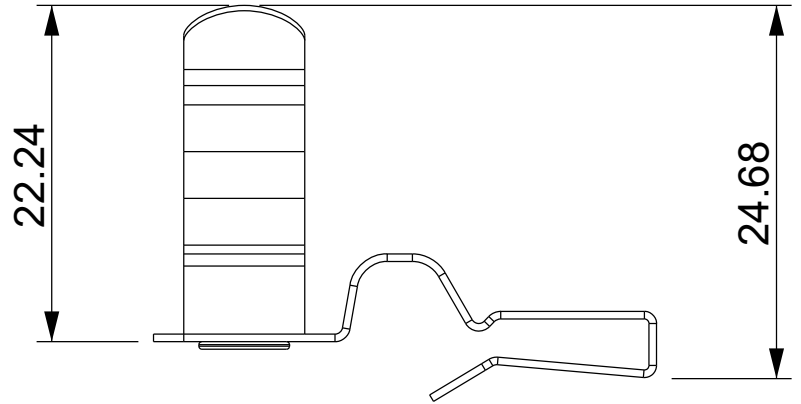

A

B

C

D

1

1

2

2

3

3