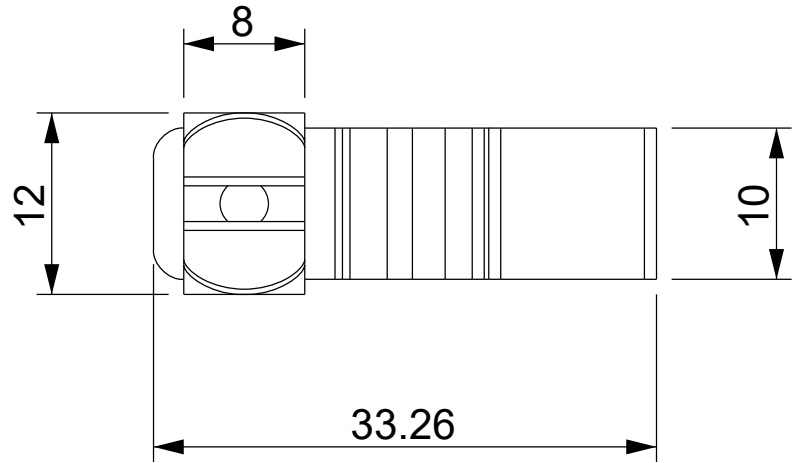

4

4

Codice / Code

1734040340

Descrizione / Description

MSR 9-12

Rev.

001

Materiale / Material
Spring steel zinc plated

Colore / Color
Grey

Peso / Weight (g)

-

Unità di misura / Measure units
mm

Formato / Format
A4

Scala / Scale
2:1