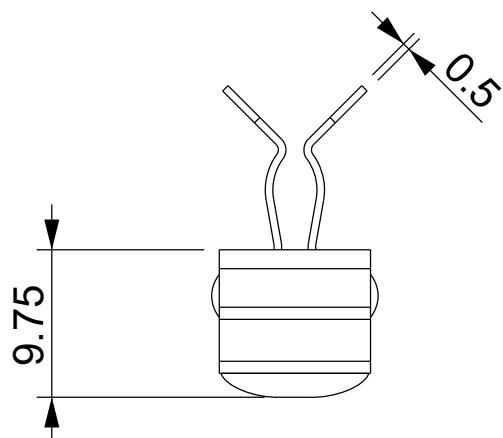

A

B

C

D

1

1

2

2

3

3