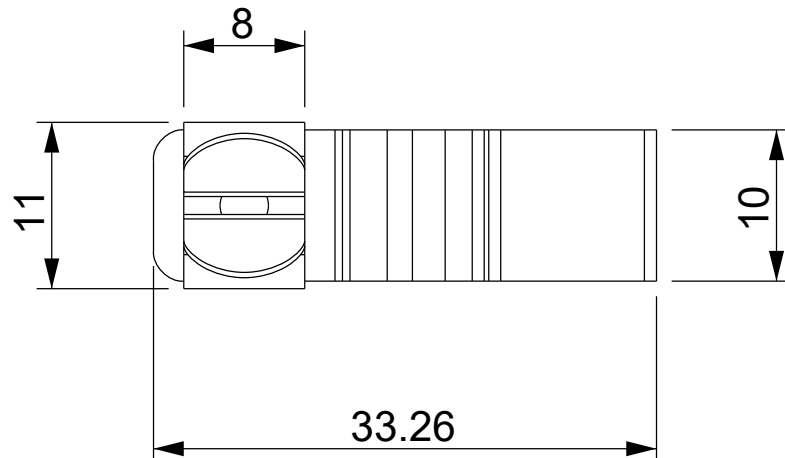

4

4

Codice / Code

1734040320

Descrizione / Description

MSR 3-6

Rev.

001

Materiale / Material
Spring steel zinc plated

Colore / Color
Grey

Peso / Weight (g)

-

Unità di misura / Measure units
mm

Formato / Format
A4

Scala / Scale
2:1