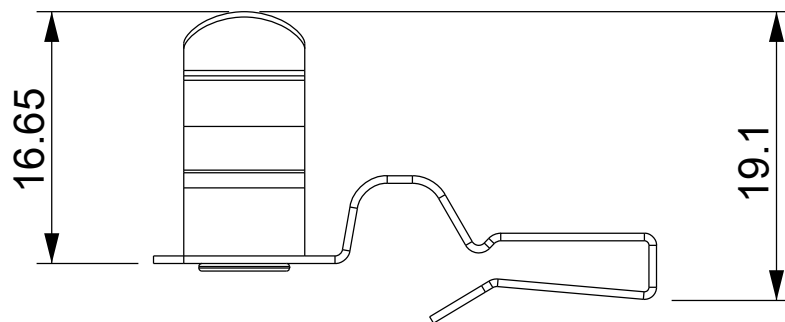

A

B

C

D

1

1

2

2

3

3