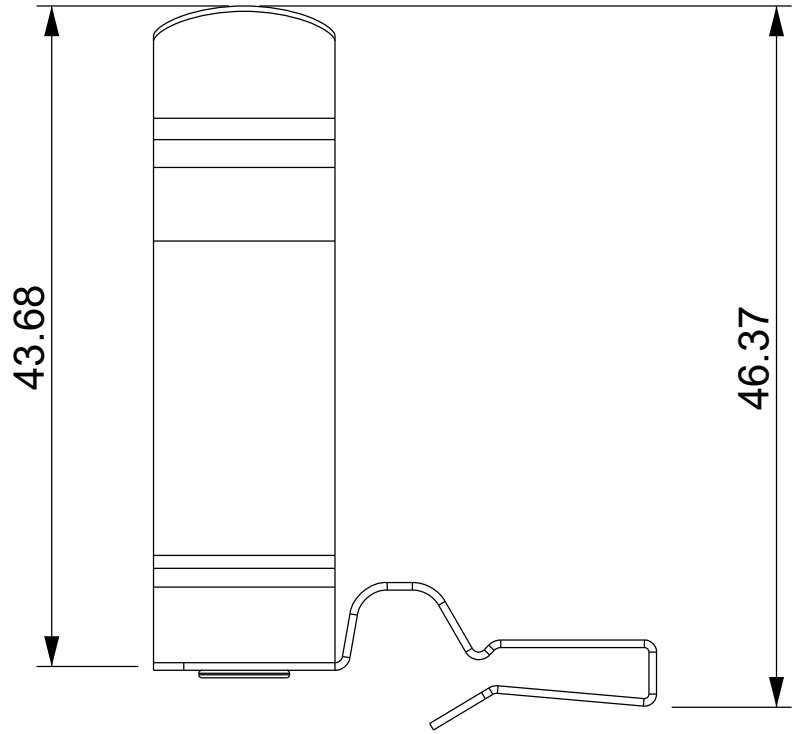

A

B

C

D

1

1

2

2

3

3