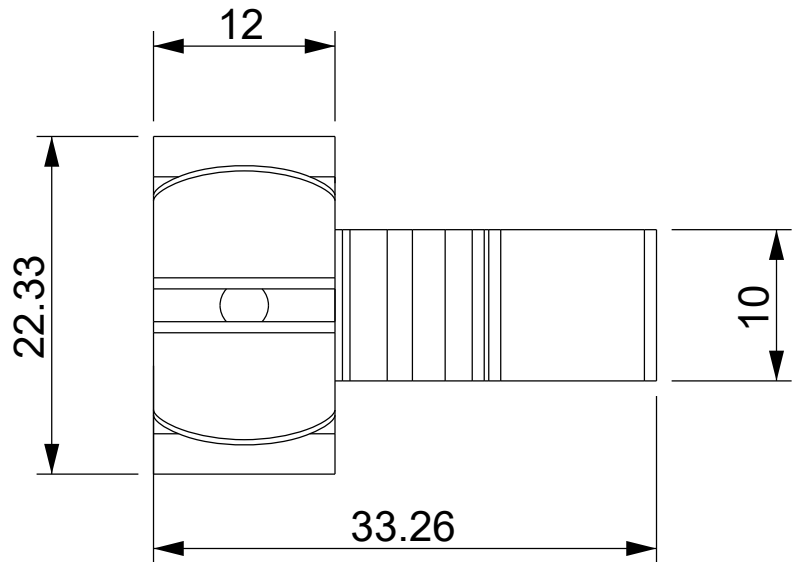

4

4

Codice / Code

1734040370

Descrizione / Description

MSR 22-30

Rev.

001

Materiale / Material
Spring steel zinc plated

Colore / Color
Grey

Peso / Weight (g)

-

Unità di misura / Measure units
mm

Formato / Format
A4

Scala / Scale
2:1

UNI-ISO
2768-mk