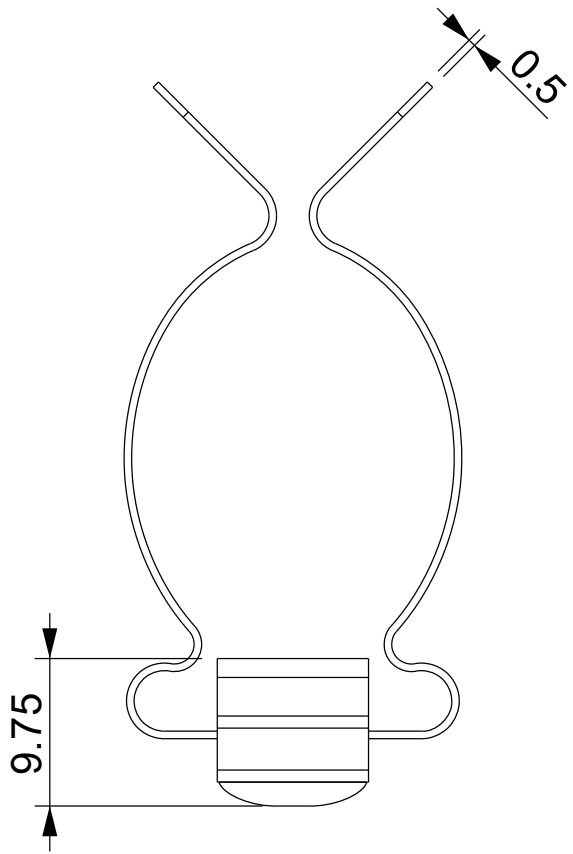

A

B

C

D

1

1

2

2

3

3