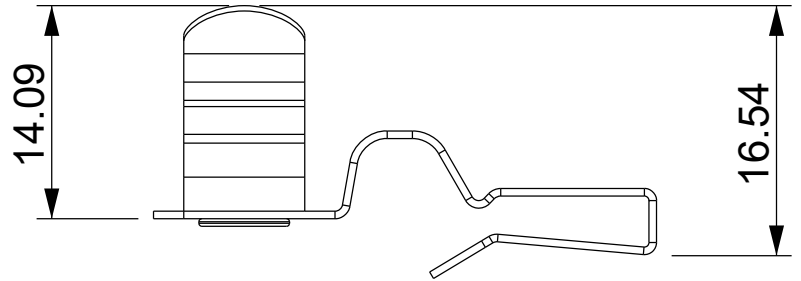

A

B

C

D

1

1

2

2

3

3

4

4

Codice / Code

1734040310

Descrizione / Description

MSR 1,5-3

Rev.

001

Materiale / Material
Spring steel zinc plated

Colore / Color
Grey

Peso / Weight (g)
-

Unità di misura / Measure units
mm

Formato / Format
A4

Scala / Scale
2:1

Data / Date
15/10/2021

Numero foglio / Sheet number
-

Numero progetto / Project number
-

Disegn. / Drawn
ravezzano@detas.com

Note / Notes
-

A

B

C

D