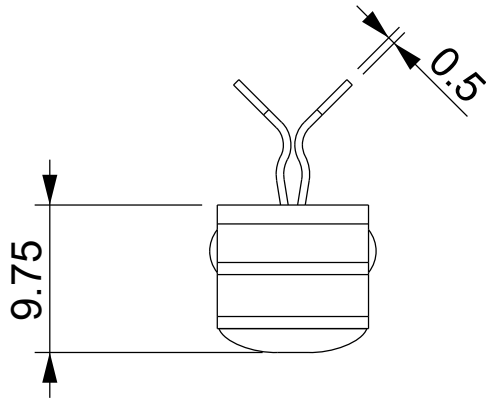

A

B

C

D

1

1

2

2

3

3

4

4

Codice / Code

1734040310

Descrizione / Description

MSR 1,5-3

Rev.

001

Materiale / Material
Spring steel zinc plated

Colore / Color
Grey

Peso / Weight (g)
-

Unità di misura / Measure units
mm

Formato / Format
A4

Scala / Scale
2:1

Data / Date
15/10/2021

Numero foglio / Sheet number
-

Numero progetto / Project number
-

Disegn. / Drawn
ravezzano@detas.com

Note / Notes
-

A

B

C

D