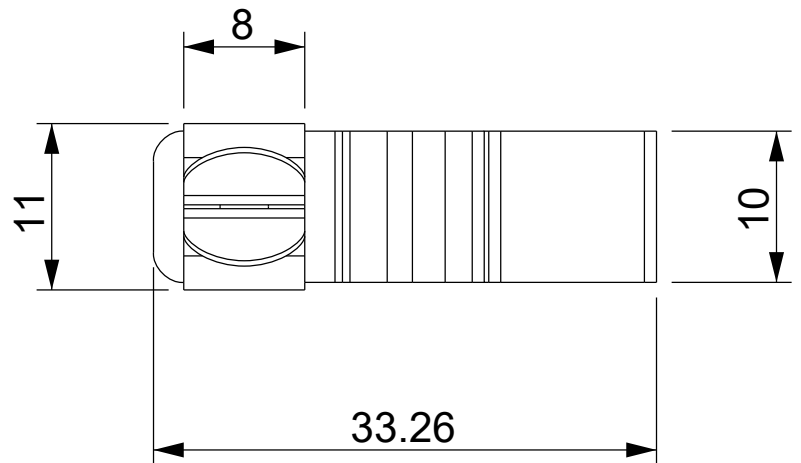

2

2

3

3

4

4

Codice / Code

1734040310

Descrizione / Description

MSR 1,5-3

Rev.

001

Materiale / Material
Spring steel zinc plated

Colore / Color
Grey

Peso / Weight (g)
-

Unità di misura / Measure units
mm

Formato / Format
A4

Scala / Scale
2:1