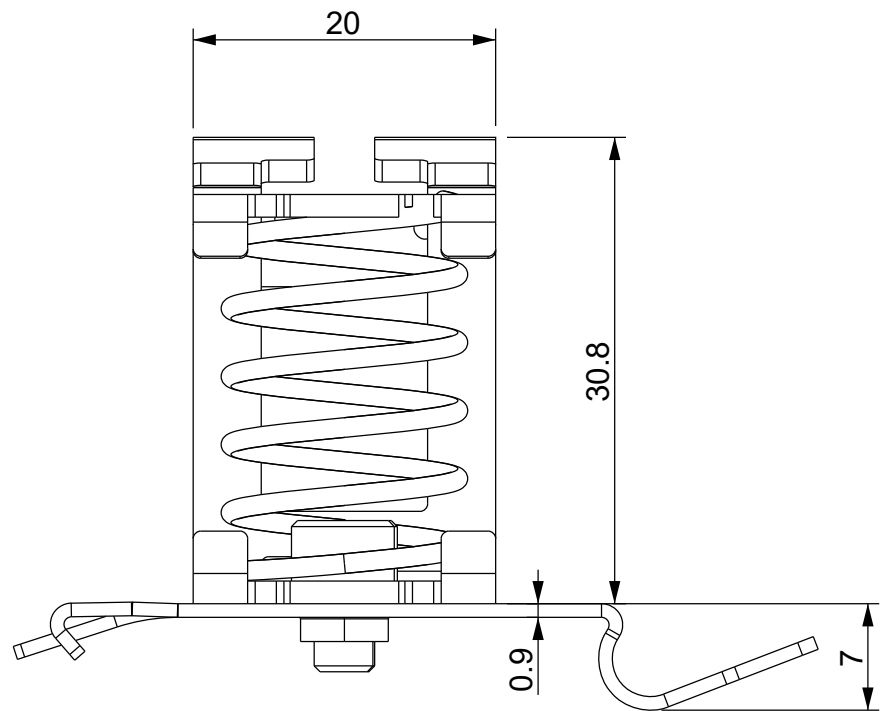

A

B

C

D

1

1

2

2

3

3

4

4

Codice / Code

1734020320

Descrizione / Description

MSFD 4-13.5

Rev.

002

Materiale / Material
Spring steel zinc plated

Colore / Color
Grey

Peso / Weight (g)

-

Unità di misura / Measure units
mm

Formato / Format
A4

Scala / Scale
2:1

UNI-ISO
2768-mk

www.detasultra.com

Data / Date

09/03/2022

Numero foglio / Sheet number

-

Numero progetto / Project number

-

Disegn. / Drawn

ravezzano@detas.com

Note / Notes

-

A

B

C

D