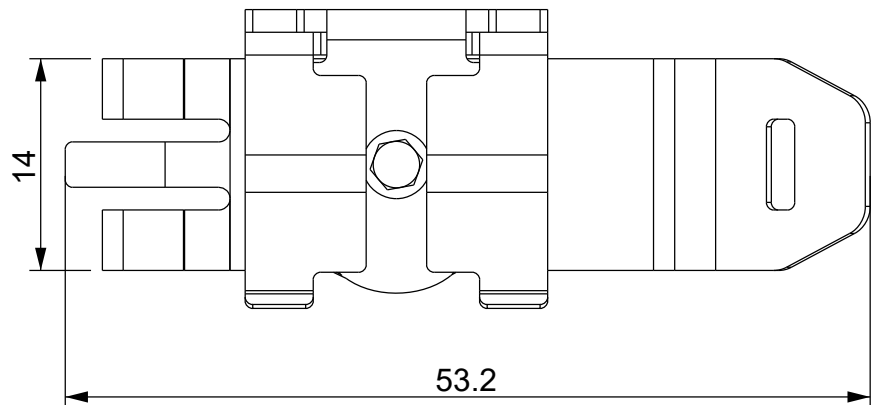

3

4

4

Codice / Code

1734020320

Descrizione / Description

MSFD 4-13.5

Rev.

002

Materiale / Material
Spring steel zinc plated

Colore / Color
Grey

Peso / Weight (g)

-

Unità di misura / Measure units
mm

Formato / Format
A4

Scala / Scale
2:1

UNI-ISO
2768-mk