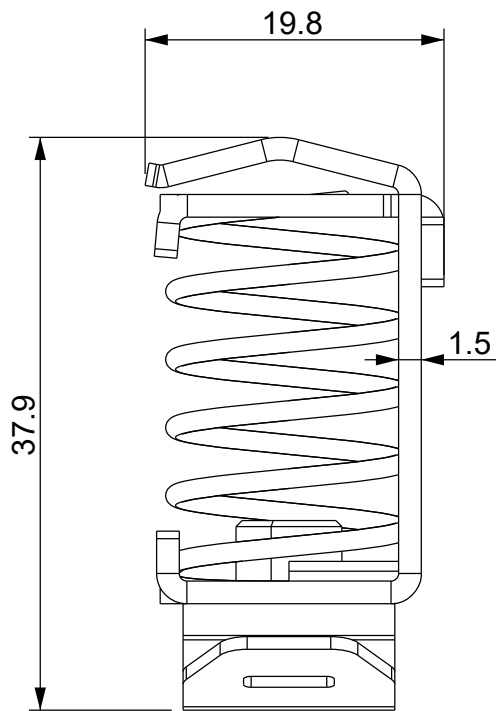

A

B

C

D

1

1

2

2

3

3

4

4

Codice / Code

1734020320

Descrizione / Description

MSFD 4-13.5

Rev.

002

Materiale / Material
Spring steel zinc plated

Colore / Color
Grey

Peso / Weight (g)

-

Unità di misura / Measure units
mm

Formato / Format
A4

Scala / Scale
2:1

UNI-ISO
2768-mk

www.detasultra.com

Data / Date

09/03/2022

Numero foglio / Sheet number

-

Numero progetto / Project number

-

Disegn. / Drawn

ravezzano@detas.com

Note / Notes

-

A

B

C

D