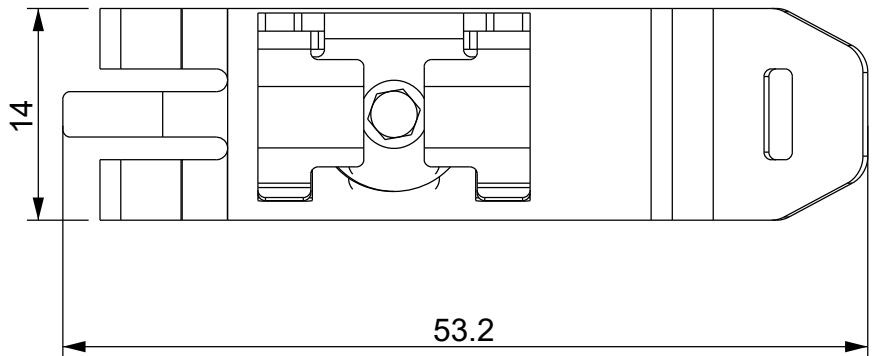

A

B

C

D

Codice / Code

1734020310

Descrizione / Description

MSFD 3-8

Rev.

002

Materiale / Material
Spring steel zinc plated

Colore / Color
Grey

Peso / Weight (g)

-

Unità di misura / Measure units
mm

Formato / Format
A4

Scala / Scale
2:1

UNI-ISO
2768-MK