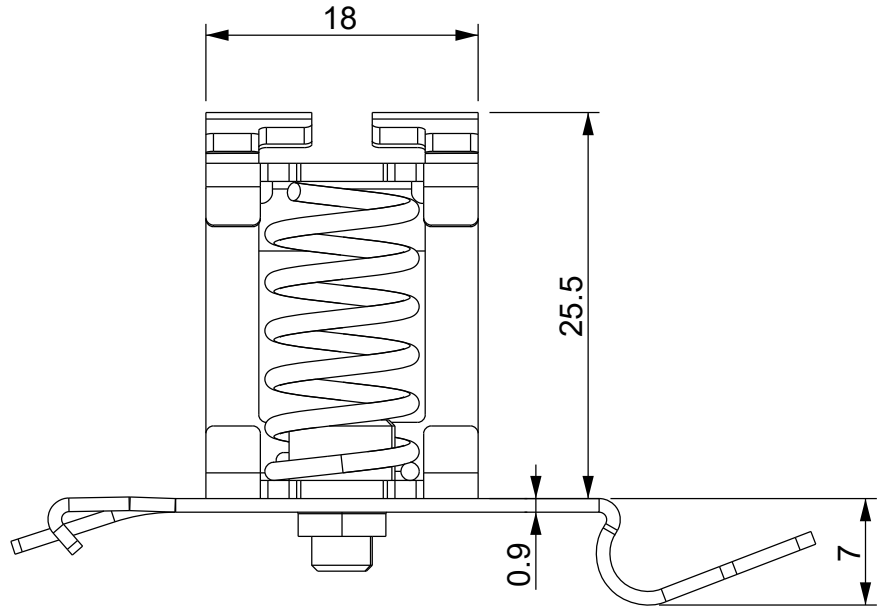

A

B

C

D

Codice / Code

1734020310

Descrizione / Description

MSFD 3-8

Rev.

002

Materiale / Material
Spring steel zinc plated

Colore / Color
Grey

Peso / Weight (g)

-

Unità di misura / Measure units
mm

Formato / Format
A4

Scala / Scale
2:1

UNI-ISO
2768-MK