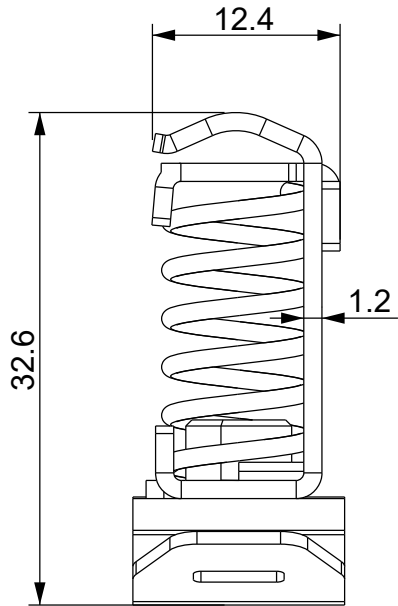

A

B

C

D

Codice / Code

1734020310

Descrizione / Description

MSFD 3-8

Rev.

002

Materiale / Material
Spring steel zinc plated

Colore / Color
Grey

Peso / Weight (g)

-

Unità di misura / Measure units
mm

Formato / Format
A4

Scala / Scale
2:1

UNI-ISO
2768-MK