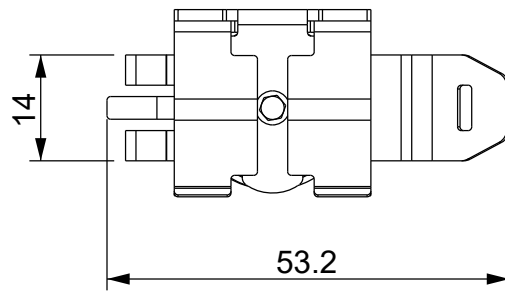

A

B

C

D

Codice / Code

1734020330

Descrizione / Description

MSFD 10-20

Rev.

002

Materiale / Material
Spring steel zinc plated

Colore / Color
Grey

Peso / Weight (g)
-

Unità di misura / Measure units
mm

Formato / Format
A4

Scala / Scale
1:1

UNI-ISO
2768-mk