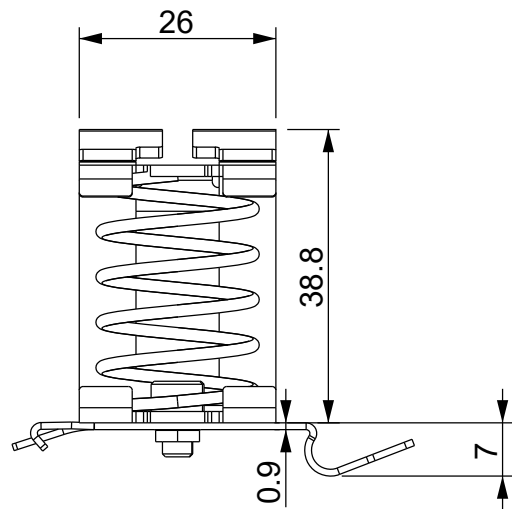

A

B

C

D

Codice / Code

1734020330

Descrizione / Description

MSFD 10-20

Rev.

002

Materiale / Material
Spring steel zinc plated

Colore / Color
Grey

Peso / Weight (g)
-

Unità di misura / Measure units
mm

Formato / Format
A4

Scala / Scale
1:1

UNI-ISO
2768-mk