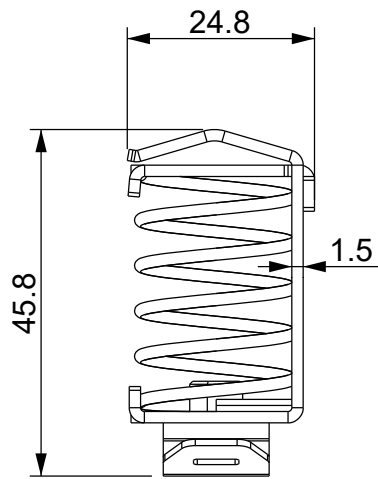

A

B

C

D

Codice / Code

1734020330

Descrizione / Description

MSFD 10-20

Rev.

002

Materiale / Material
Spring steel zinc plated

Colore / Color
Grey

Peso / Weight (g)
-

Unità di misura / Measure units
mm

Formato / Format
A4

Scala / Scale
1:1

UNI-ISO
2768-mk