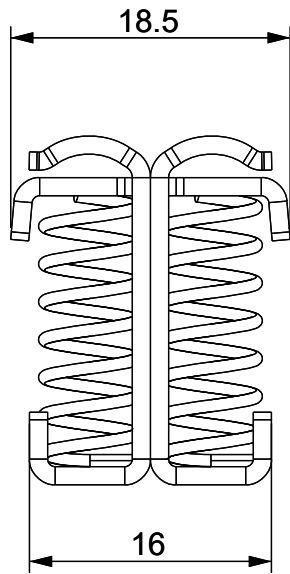

A

B

C

D

Codice / Code

1734020300

Descrizione / Description

MSF 2x2-6

Rev.

002

Materiale / Material
Acciaio per molle
zincato

Colore / Color
Grigio

Peso / Weight (g)

-

Unità di misura / Measure units
mm

Formato / Format
A4

Scala / Scale
2:1

UNI-ISO
2768-mk

Data / Date
09/03/2022

Numero foglio / Sheet number
-

Numero progetto / Project number
-