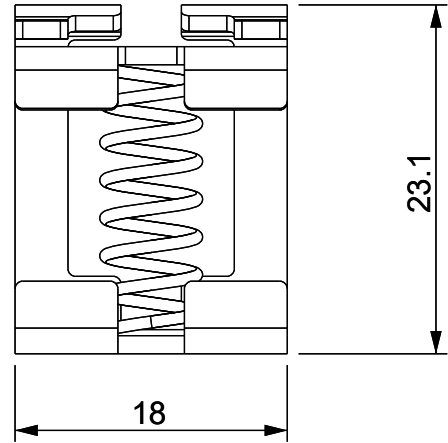

A

B

C

D

Codice / Code

1734020300

Descrizione / Description

MSF 2x2-6

Rev.

002

Materiale / Material
Acciaio per molle
zincato

Colore / Color
Grigio

Peso / Weight (g)

-

Unità di misura / Measure units
mm

Formato / Format
A4

Scala / Scale
2:1

UNI-ISO
2768-mk

Data / Date
09/03/2022

Numero foglio / Sheet number
-

Numero progetto / Project number
-