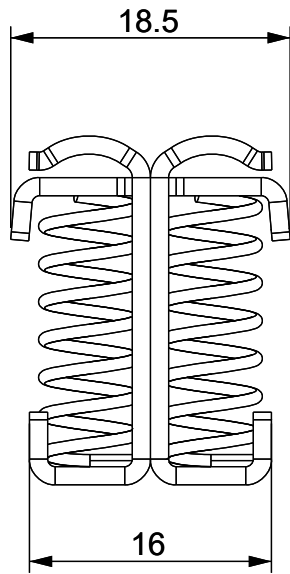

A

B

C

D

Codice / Code

1734020300

Descrizione / Description

MSF 2x2-6

Rev.

002

Materiale / Material
Spring steel zinc plated

Colore / Color
Grey

Peso / Weight (g)
-

Unità di misura / Measure units
mm

Formato / Format
A4

Scala / Scale
2:1

UNI-ISO
2768-MK

Data / Date
09/03/2022

Numero foglio / Sheet number
-

Numero progetto / Project number
-

Disegn. / Drawn
ravezzano@detas.com

Note / Notes
-

www.detasultra.com

A

B

C

D