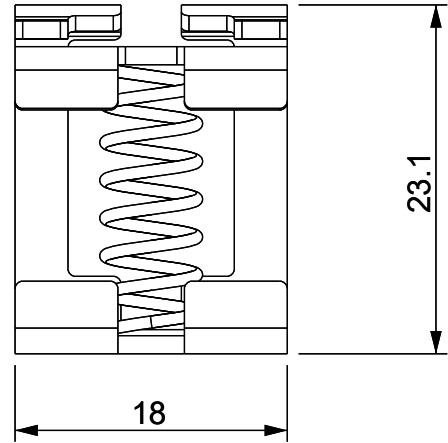

A

B

C

D

Codice / Code

1734020300

Descrizione / Description

MSF 2x2-6

Rev.

002

Materiale / Material
Spring steel zinc plated

Colore / Color
Grey

Peso / Weight (g)
-

Unità di misura / Measure units
mm

Formato / Format
A4

Scala / Scale
2:1

UNI-ISO
2768-MK

Data / Date
09/03/2022

Numero foglio / Sheet number
-

Numero progetto / Project number
-

Disegn. / Drawn
ravezzano@detas.com

Note / Notes
-

www.detasultra.com

A

B

C

D