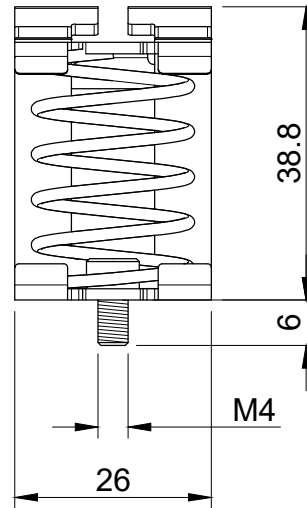

A

B

C

D

1

1

2

2

3

3

4

4

Codice / Code

1734020325

Descrizione / Description

MSF 10-20

Rev.

003

Materiale / Material
Spring steel zinc plated

Colore / Color
Grey

Peso / Weight (g)

-

Unità di misura / Measure units
mm

Formato / Format
A4

Scala / Scale
1:1

UNI-ISO
2768-mk

Data / Date
09/06/2023

Numero foglio / Sheet number
-

Numero progetto / Project number
-

Disegn. / Drawn
F. Pozzi

Note / Notes
-

A

B

C

D