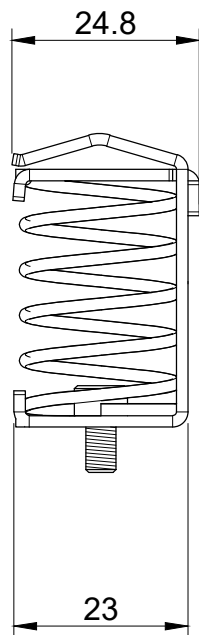

A

B

C

D

1

1

2

2

3

3

4

4

Codice / Code

1734020325

Descrizione / Description

MSF 10-20

Rev.

003

Materiale / Material
Spring steel zinc plated

Colore / Color
Grey

Peso / Weight (g)

-

Unità di misura / Measure units
mm

Formato / Format
A4

Scala / Scale
1:1

UNI-ISO
2768-mk

Data / Date
09/06/2023

Numero foglio / Sheet number
-

Numero progetto / Project number
-

Disegn. / Drawn
F. Pozzi

Note / Notes
-

A

B

C

D