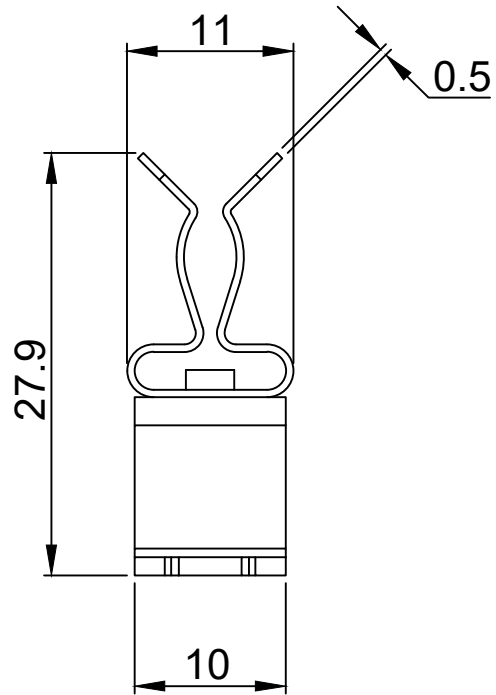

A

B

C

D

Size of the cable ties: width max 4 mm
thickness max 2 mm

Codice / Code

1734050105

Descrizione / Description

MSES 3-6

Rev.
001

Materiale / Material
Spring steel zinc plated

Colore / Color
Grey

Peso / Weight (g)
-

Unità di misura / Measure units
mm

Formato / Format
A4

Scala / Scale
2:1