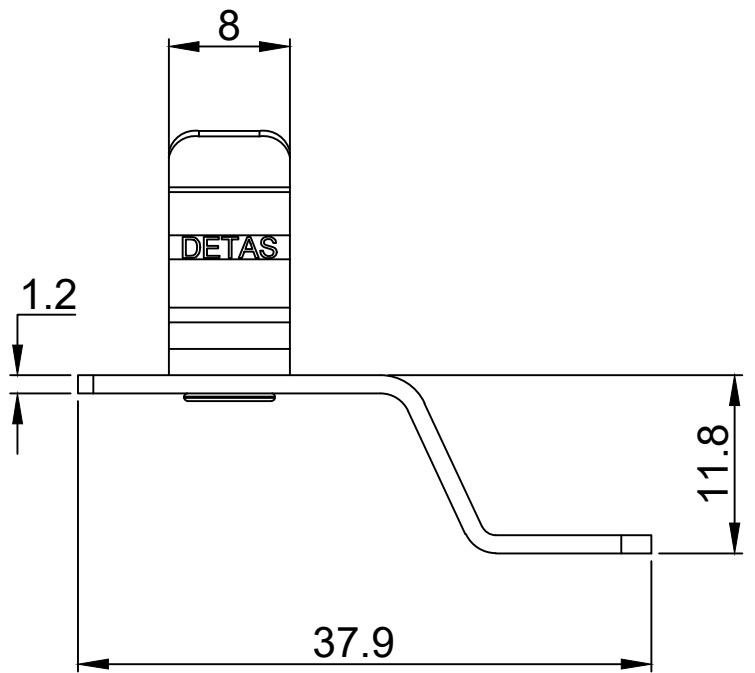

A

B

C

D

Size of the cable ties: width max 4 mm
thickness max 2 mm

Codice / Code

1734050105

Descrizione / Description

MSES 3-6

Rev.
001

Materiale / Material
Spring steel zinc plated

Colore / Color
Grey

Peso / Weight (g)
-

Unità di misura / Measure units
mm

Formato / Format
A4

Scala / Scale
2:1