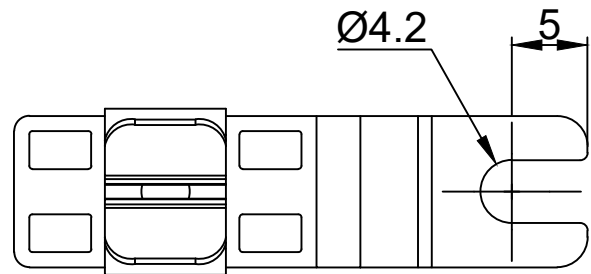

A

B

C

D

Size of the cable ties: width max 4 mm
thickness max 2 mm

Codice / Code

1734050105

Descrizione / Description

MSES 3-6

Rev.
001

Materiale / Material
Spring steel zinc plated

Colore / Color
Grey

Peso / Weight (g)
-

Unità di misura / Measure units
mm

Formato / Format
A4

Scala / Scale
2:1