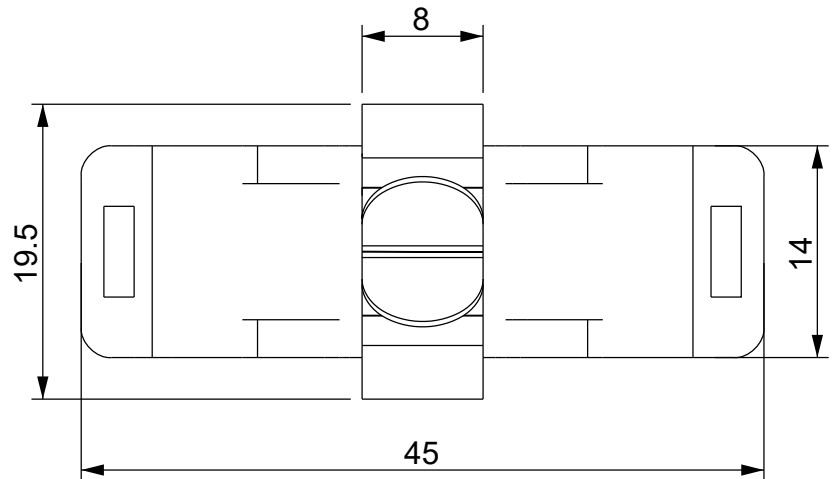

3

3

Size of the cable ties: width max 4 mm
thickness max 2 mm

4

4

Codice / Code

1734021090

Descrizione / Description

MSD2L 10-19

Rev.

003

Materiale / Material
Spring steel zinc plated

Colore / Color
Grey

Peso / Weight (g)

-

Unità di misura / Measure units
mm

Formato / Format
A4

Scala / Scale
2:1