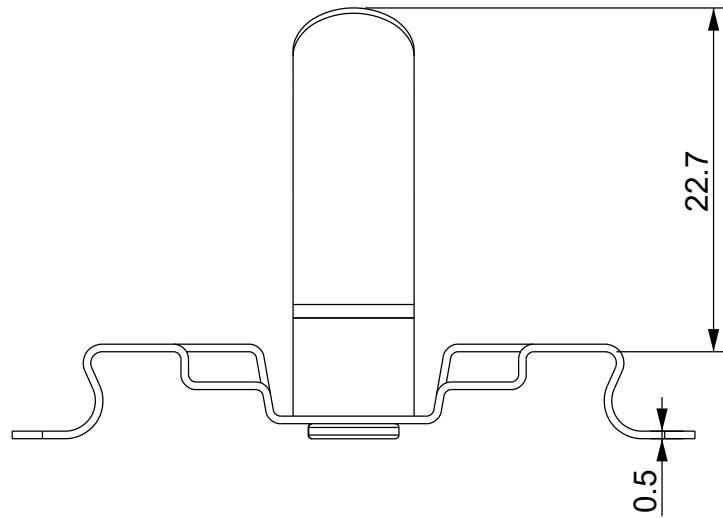

A

B

C

D

1

1

2

2

3

3

Size of the cable ties: width max 4 mm
thickness max 2 mm

4

4

Codice / Code

1734021090

Descrizione / Description

MSD2L 10-19

Rev.

003

Materiale / Material
Spring steel zinc plated

Colore / Color
Grey

Peso / Weight (g)

-

Unità di misura / Measure units
mm

Formato / Format
A4

Scala / Scale
2:1

www.detasultra.com

Data / Date
24/09/2021

Numero foglio / Sheet number
-

Numero progetto / Project number
-

Disegn. / Drawn
ravezzano@detas.com

Note / Notes
-

A

B

C

D