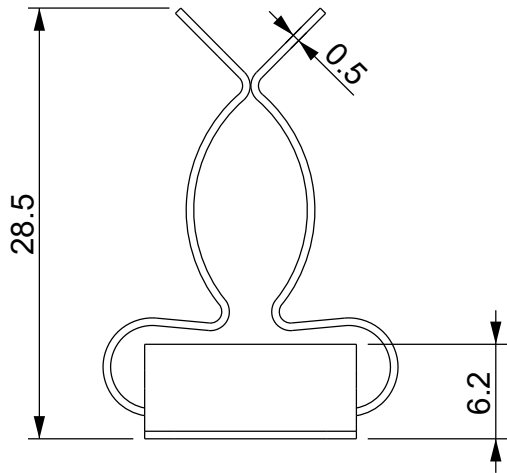

A

B

C

D

1

1

2

2

3

3

Size of the cable ties: width max 4 mm
thickness max 2 mm

4

4

Codice / Code

1734021090

Descrizione / Description

MSD2L 10-19

Rev.

003

Materiale / Material
Spring steel zinc plated

Colore / Color
Grey

Peso / Weight (g)

-

Unità di misura / Measure units
mm

Formato / Format
A4

Scala / Scale
2:1

www.detasultra.com

Data / Date
24/09/2021

Numero foglio / Sheet number
-

Numero progetto / Project number
-

Disegn. / Drawn
ravezzano@detas.com

Note / Notes
-

A

B

C

D