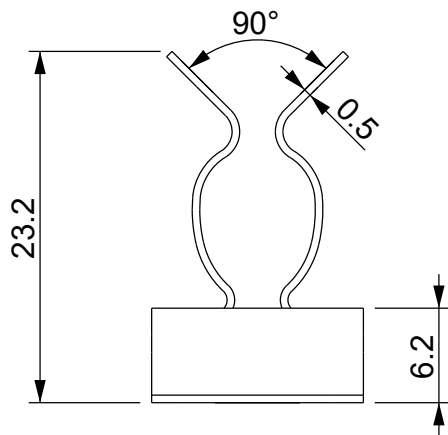

A

B

C

D

1

1

2

2

3

3