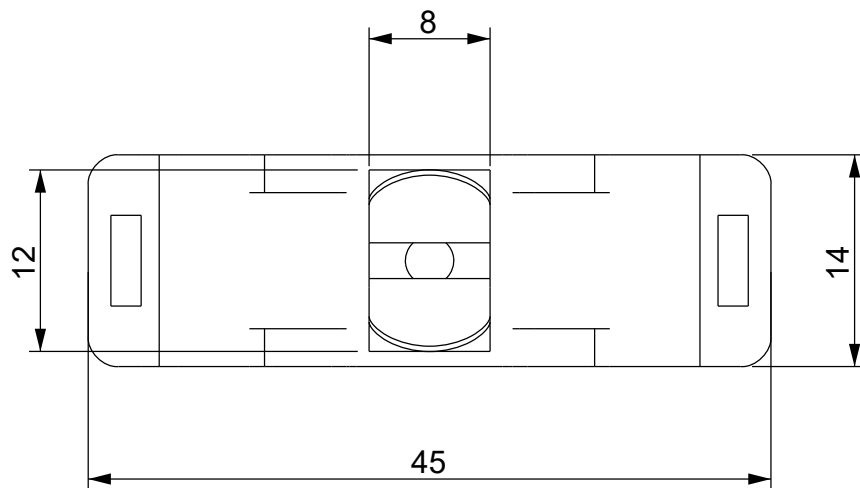

Size of the cable ties: width max 4 mm
thickness max 2 mm

4

4

Codice / Code

1734021040

Descrizione / Description

MSD2 9-12

Rev.

003

Materiale / Material

Spring steel zinc plated

Colore / Color

Grey

Peso / Weight (g)

-

Unità di misura / Measure units

mm

Formato / Format

A4

Scala / Scale

2:1

UNI-ISO
2768-mk

Data / Date

24/09/2021

Numero foglio / Sheet number

-

Numero progetto / Project number

-

DETASULTRA

www.detasultra.com

Disegn. / Drawn

ravezzano@detas.com

Note / Notes

-

A

B

C

D