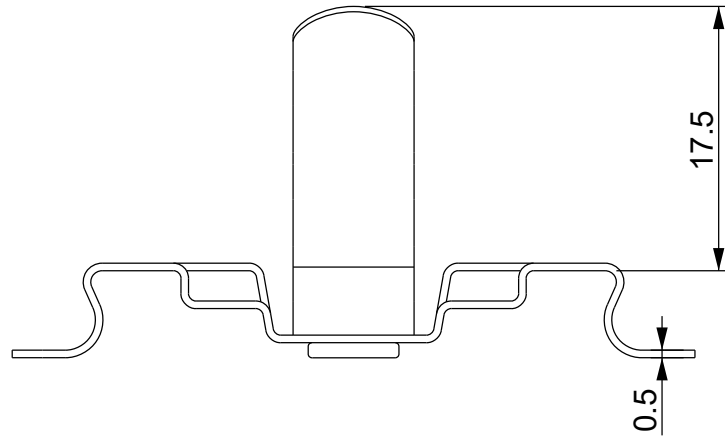

A

B

C

D

1

1

2

2

3

3