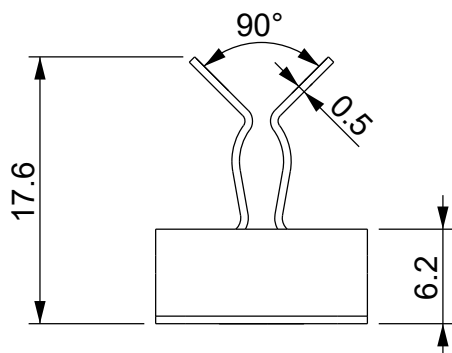

A

B

C

D

1

1

2

2

3

3

Size of the cable ties: width max 4 mm
thickness max 2 mm

4

4

Codice / Code

1734021020

Descrizione / Description

MSD2 3-6

Rev.

003

Materiale / Material
Spring steel zinc plated

Colore / Color
Grey

Peso / Weight (g)

-

Unità di misura / Measure units
mm

Formato / Format
A4

Scala / Scale
2:1

UNI-ISO
2768-mk

Data / Date
24/09/2021

Numero foglio / Sheet number
-

Numero progetto / Project number
-

Disegn. / Drawn
ravezzano@detas.com

Note / Notes
-

DETASULTRA

www.detasultra.com

A

B

C

D