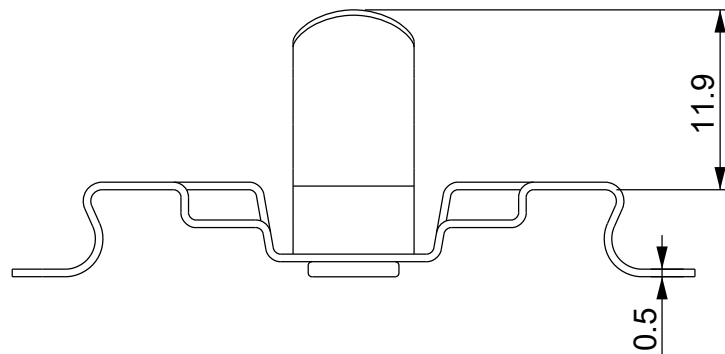

A

B

C

D

1

1

2

2

3

3

Size of the cable ties: width max 4 mm
thickness max 2 mm

4

4

Codice / Code

1734021020

Descrizione / Description

MSD2 3-6

Rev.

003

Materiale / Material
Spring steel zinc plated

Colore / Color
Grey

Peso / Weight (g)

-

Unità di misura / Measure units
mm

Formato / Format
A4

Scala / Scale
2:1

UNI-ISO
2768-mk

Data / Date
24/09/2021

Numero foglio / Sheet number
-

Numero progetto / Project number
-

Disegn. / Drawn
ravezzano@detas.com

Note / Notes
-

DETASULTRA

www.detasultra.com

A

B

C

D