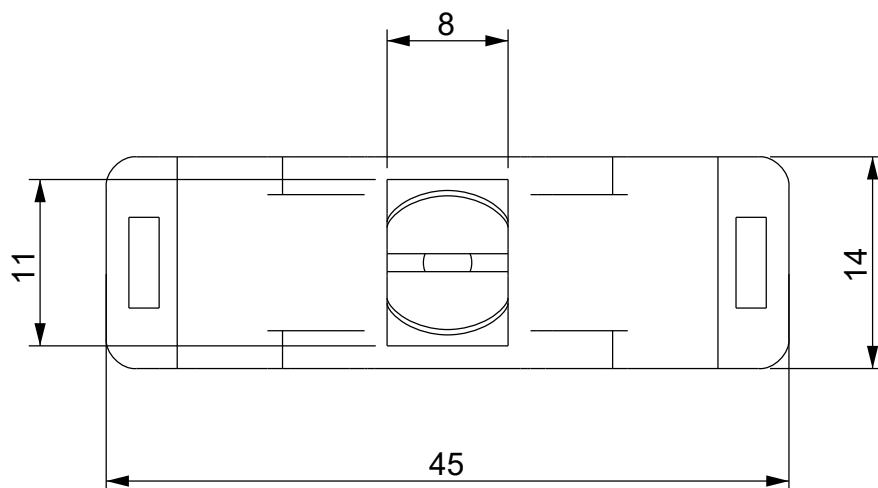

3

3

Size of the cable ties: width max 4 mm
thickness max 2 mm

4

4

Codice / Code

1734021020

Descrizione / Description

MSD2 3-6

Rev.

003

Materiale / Material
Spring steel zinc plated

Colore / Color
Grey

Peso / Weight (g)

-

Unità di misura / Measure units
mm

Formato / Format
A4

Scala / Scale
2:1

UNI-ISO
2768-mk

Data / Date
24/09/2021

Numero foglio / Sheet number
-

Numero progetto / Project number
-

Disegn. / Drawn
ravezzano@detas.com

Note / Notes
-

DETASULTRA

www.detasultra.com

A

B

C

D