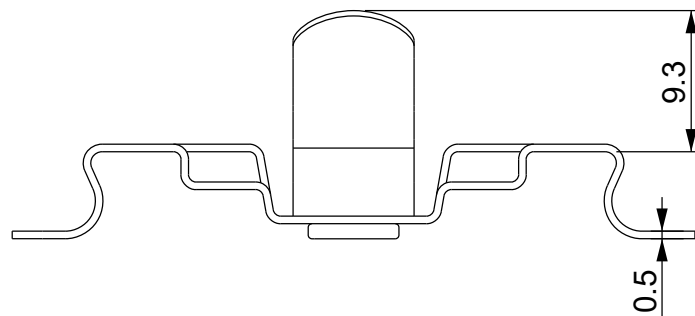

A

B

C

D

1

1

2

2

3

3

Size of the cable ties: width max 4 mm
thickness max 2 mm

4

4

Codice / Code

1734021010

Descrizione / Description

MSD2 1,5-3

Rev.

003

Materiale / Material
Spring steel zinc plated

Colore / Color
Grey

Peso / Weight (g)

-

Unità di misura / Measure units
mm

Formato / Format
A4

Scala / Scale
2:1

UNI-ISO
2768-mk

Data / Date
24/09/2021

Numero foglio / Sheet number
-

Numero progetto / Project number
-

Disegn. / Drawn
ravezzano@detas.com

Note / Notes

-

www.detasultra.com

A

B

C

D