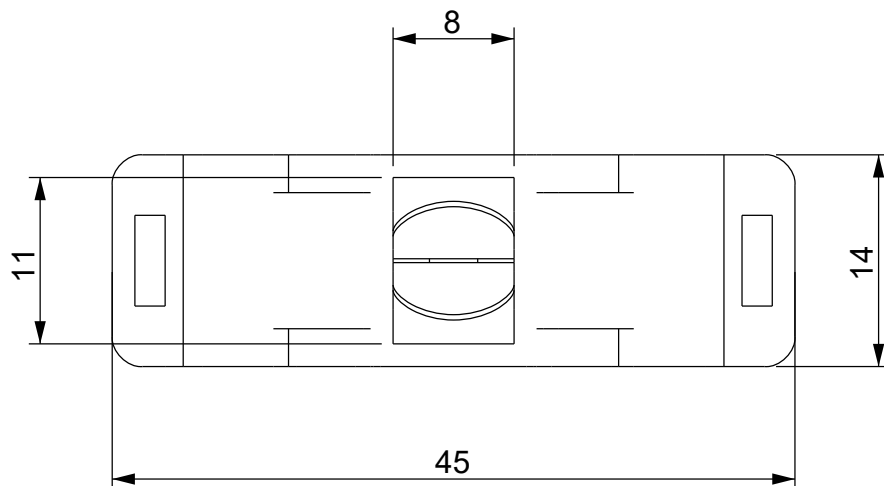

3

3

Size of the cable ties: width max 4 mm
thickness max 2 mm

4

4

Codice / Code

1734021010

Descrizione / Description

MSD2 1,5-3

Rev.

003

Materiale / Material
Spring steel zinc plated

Colore / Color
Grey

Peso / Weight (g)

-

Unità di misura / Measure units
mm

Formato / Format
A4

Scala / Scale
2:1

UNI-ISO
2768-mk

Data / Date
24/09/2021

Numero foglio / Sheet number
-

Numero progetto / Project number
-

Disegn. / Drawn
ravezzano@detas.com

Note / Notes

-