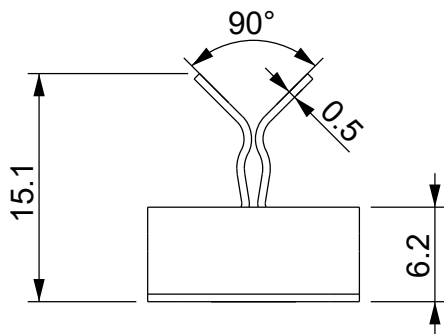

A

B

C

D

1

1

2

2

3

3

Size of the cable ties: width max 4 mm
thickness max 2 mm

4

4

Codice / Code

1734021010

Descrizione / Description

MSD2 1,5-3

Rev.

003

Materiale / Material
Spring steel zinc plated

Colore / Color
Grey

Peso / Weight (g)

-

Unità di misura / Measure units
mm

Formato / Format
A4

Scala / Scale
2:1

UNI-ISO
2768-mk

Data / Date
24/09/2021

Numero foglio / Sheet number
-

Numero progetto / Project number
-

Disegn. / Drawn
ravezzano@detas.com

Note / Notes

-

www.detasultra.com

A

B

C

D