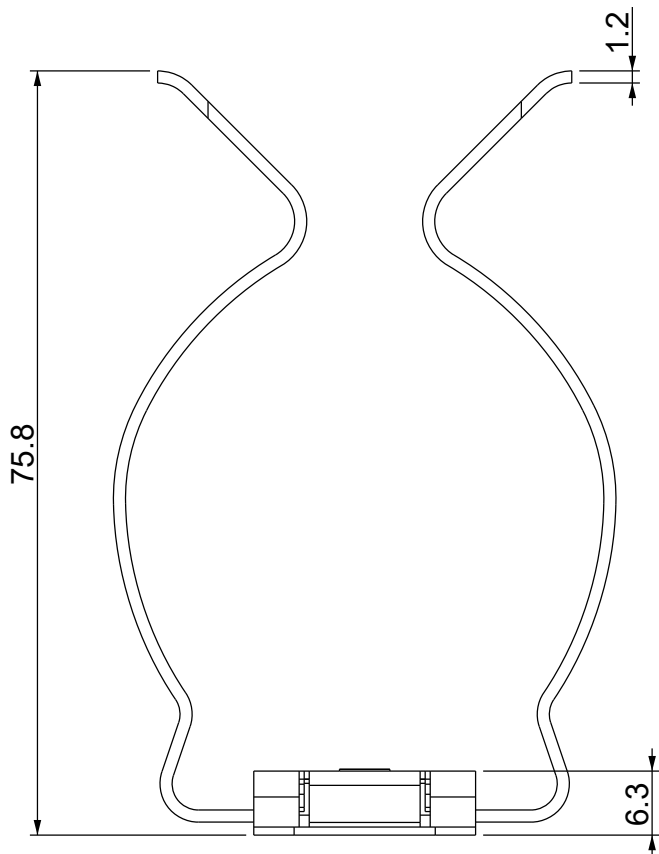

A

B

C

D

1

1

2

2

3

3