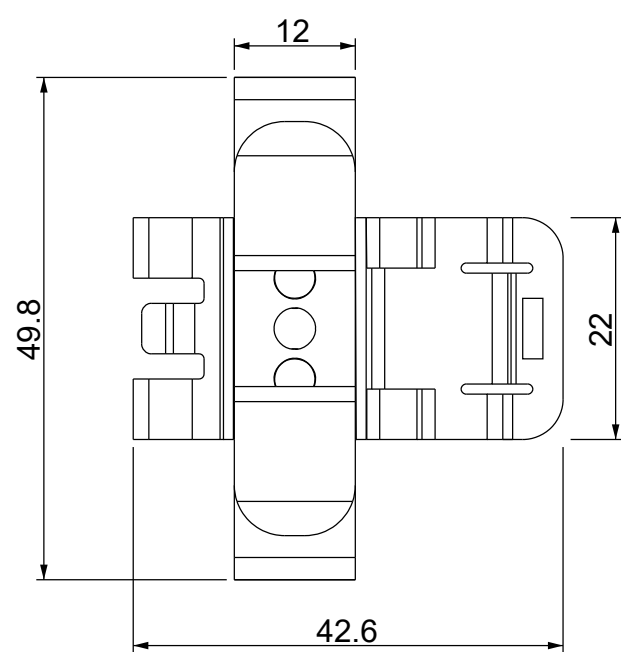

4

4

Codice / Code

1734021095

Descrizione / Description

MSD 50-60

Rev.

002

Materiale / Material
Spring steel zinc plated

Colore / Color
Grey

Peso / Weight (g)

-

Unità di misura / Measure units
mm

Formato / Format
A4

Scala / Scale
2:1

UNI-ISO
2768-MK

Data / Date
13/01/2021

Numero foglio / Sheet number
-

Numero progetto / Project number
-

Disegn. / Drawn
ravezzano@detas.com

Note / Notes
-

DETASULTRA

www.detasultra.com

A

B

C

D