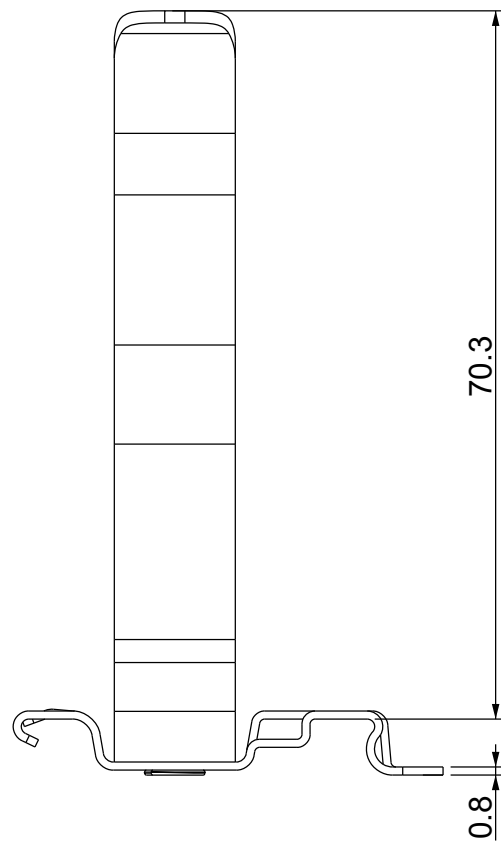

A

B

C

D

1

1

2

2

3

3