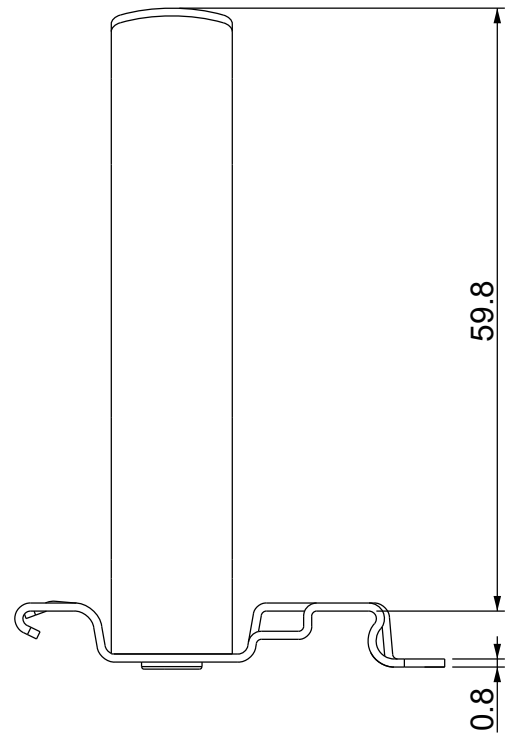

A

B

C

D

Codice / Code

1734020090

Descrizione / Description

MSD 38-48

Rev.

002

Materiale / Material
Spring steel zinc plated

Colore / Color
Grey

Peso / Weight (g)

-

Unità di misura / Measure units
mm

Formato / Format
A4

Scala / Scale
2:1

Data / Date
13/01/2021

Numero foglio / Sheet number
-

Numero progetto / Project number
-

Disegn. / Drawn
ravezzano@detas.com

Note / Notes
-

DETASULTRA

www.detasultra.com

A

B

C

D