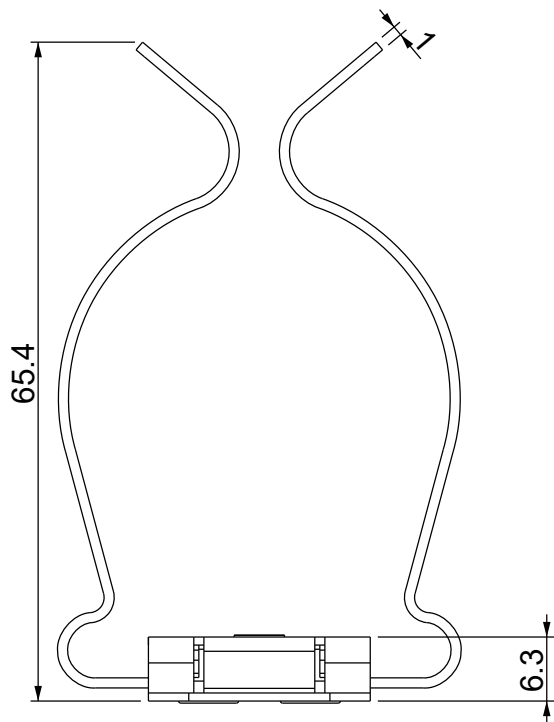

A

B

C

D

Codice / Code

1734020090

Descrizione / Description

MSD 38-48

Rev.

002

Materiale / Material
Spring steel zinc plated

Colore / Color
Grey

Peso / Weight (g)

-

Unità di misura / Measure units
mm

Formato / Format
A4

Scala / Scale
2:1

Data / Date
13/01/2021

Numero foglio / Sheet number
-

Numero progetto / Project number
-

Disegn. / Drawn
ravezzano@detas.com

Note / Notes
-

DETASULTRA

www.detasultra.com

A

B

C

D