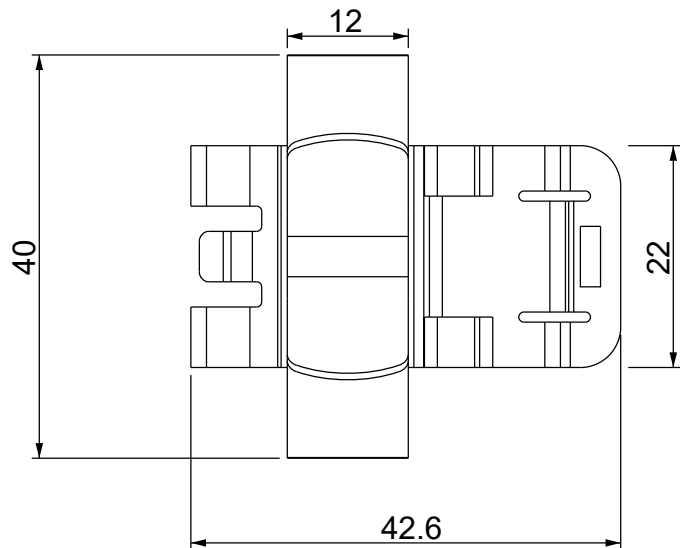

A

B

C

D

Codice / Code

1734020090

Descrizione / Description

MSD 38-48

Rev.

002

Materiale / Material
Spring steel zinc plated

Colore / Color
Grey

Peso / Weight (g)

-

Unità di misura / Measure units
mm

Formato / Format
A4

Scala / Scale
2:1

Data / Date
13/01/2021

Numero foglio / Sheet number
-

Numero progetto / Project number
-

Disegn. / Drawn
ravezzano@detas.com

Note / Notes
-

DETASULTRA

www.detasultra.com

A

B

C

D