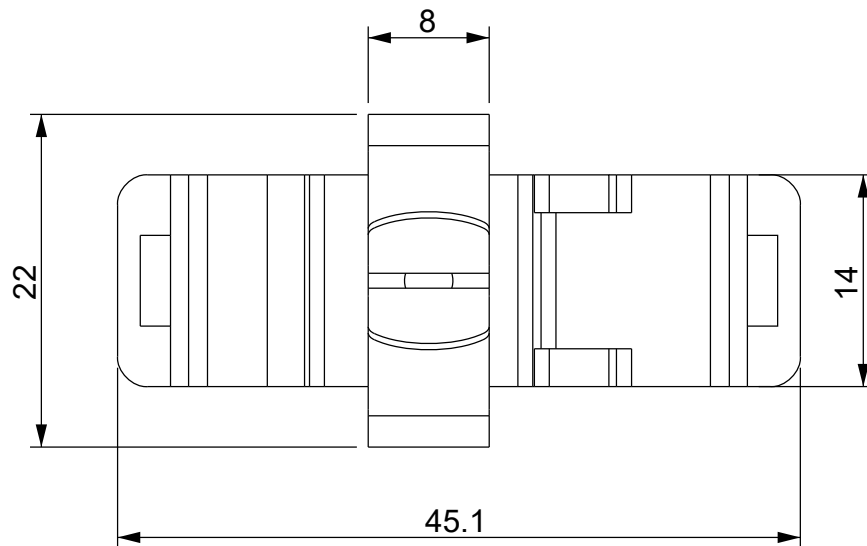

3

3

4

4

Codice / Code

1734020060

Descrizione / Description

MSD 17-22

Rev.

002

Materiale / Material
Spring steel zinc plated

Colore / Color
Grey

Peso / Weight (g)

-

Unità di misura / Measure units
mm

Formato / Format
A4

Scala / Scale
2:1

UNI-ISO
2768-mk

Data / Date
13/01/2021

Numero foglio / Sheet number
-

Numero progetto / Project number
-

Disegn. / Drawn
ravezzano@detas.com

Note / Notes
-

DETASULTRA

www.detasultra.com

A

B

C

D