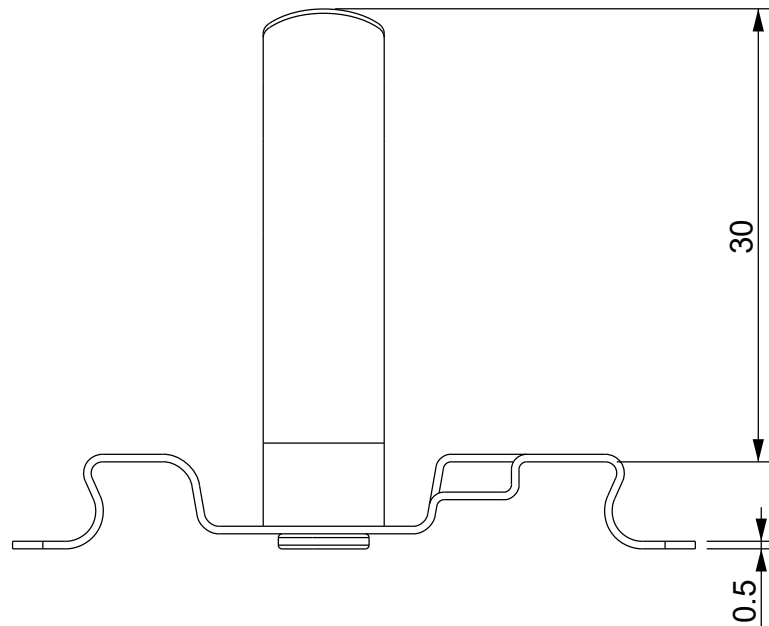

A

B

C

D

1

1

2

2

3

3

4

4

Codice / Code

1734020060

Descrizione / Description

MSD 17-22

Rev.

002

Materiale / Material
Spring steel zinc plated

Colore / Color
Grey

Peso / Weight (g)

-

Unità di misura / Measure units
mm

Formato / Format
A4

Scala / Scale
2:1

UNI-ISO
2768-mk

Data / Date
13/01/2021

Numero foglio / Sheet number
-

Numero progetto / Project number
-

Disegn. / Drawn
ravezzano@detas.com

Note / Notes
-

DETASULTRA

www.detasultra.com

A

B

C

D