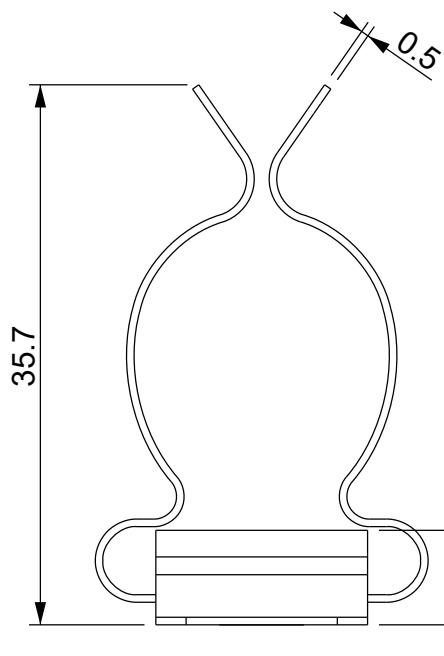

A

B

C

D

1

1

2

2

3

3

4

4

Codice / Code

1734020060

Descrizione / Description

MSD 17-22

Rev.

002

Materiale / Material
Spring steel zinc plated

Colore / Color
Grey

Peso / Weight (g)

-

Unità di misura / Measure units
mm

Formato / Format
A4

Scala / Scale
2:1

UNI-ISO
2768-mk

Data / Date
13/01/2021

Numero foglio / Sheet number
-

Numero progetto / Project number
-

Disegn. / Drawn
ravezzano@detas.com

Note / Notes
-

DETASULTRA

www.detasultra.com

A

B

C

D