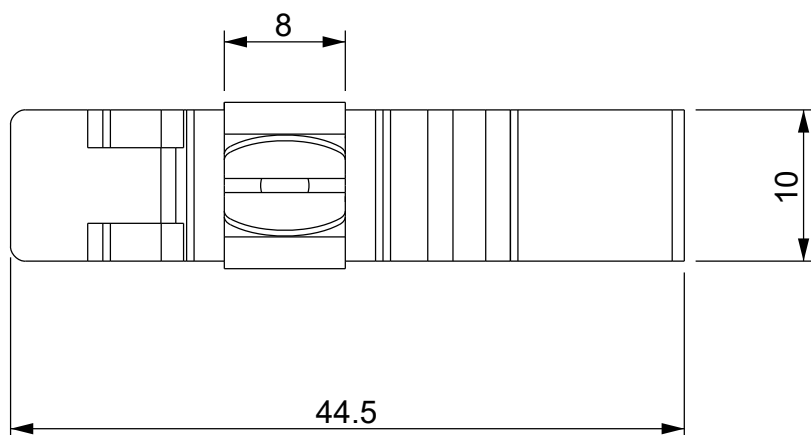

A

B

C

D

1

1

2

2

3

3

4

4

Codice / Code

1734040030

Descrizione / Description

MSB 7-9

Rev.

002

Materiale / Material
Spring steel zinc plated

Colore / Color
Grey

Peso / Weight (g)

-

Unità di misura / Measure units
mm

Formato / Format
A4

Scala / Scale
2:1