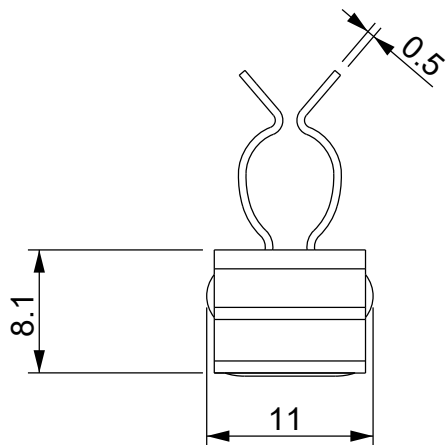

A

B

C

D

1

1

2

2

3

3

4

4

Codice / Code

1734040030

Descrizione / Description

MSB 7-9

Rev.

002

Materiale / Material
Spring steel zinc plated

Colore / Color
Grey

Peso / Weight (g)

-

Unità di misura / Measure units
mm

Formato / Format
A4

Scala / Scale
2:1