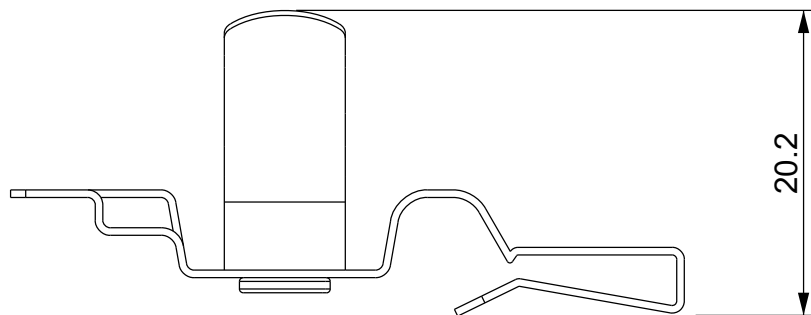

A

B

C

D

1

1

2

2

3

3

4

4

Codice / Code

1734040030

Descrizione / Description

MSB 7-9

Rev.

002

Materiale / Material
Spring steel zinc plated

Colore / Color
Grey

Peso / Weight (g)

-

Unità di misura / Measure units
mm

Formato / Format
A4

Scala / Scale
2:1