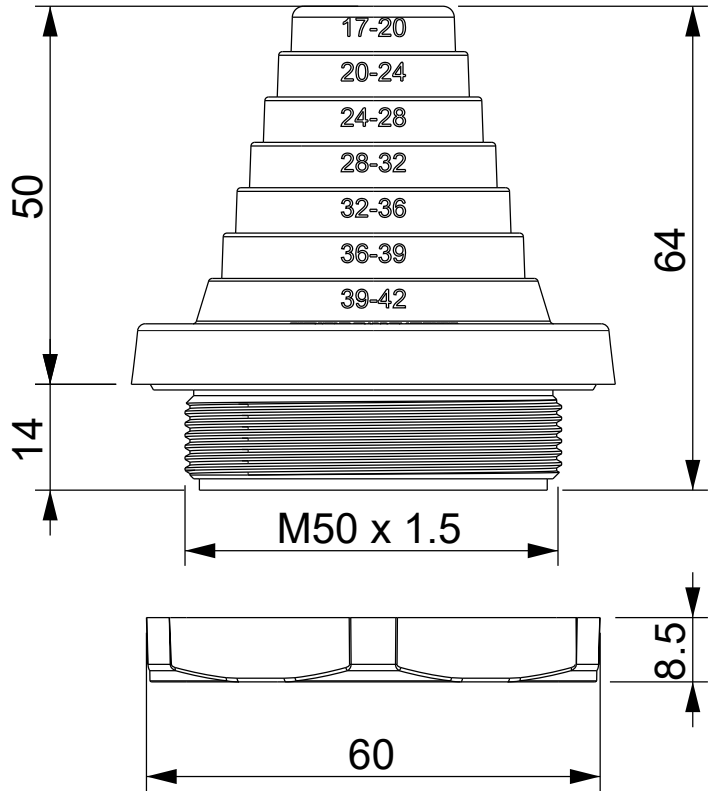

A

B

C

D

Id	Descrizione	Materiale	Q.tà	
1	Corpo	TPE	1	Cable min: Ø 17 mm max: Ø 42 mm
2	Filetto	PA	1	
3	Dado	PA	1	

versione NERO:
DES PDP 50B - 1732052050

versione ATEX:
DES PDP 50GA - 1732350050
DES PDP 50BA - 1732352050

Infiammabilità: UL94-V0, autoestinguente
Temperatura: -40°C ... +155°C
Proprietà: senza alogenuri, senza silicuri
Materiale: elastomero (TPE) / poliammide (PA)

Apertura consigliata:
Ø 50.5 mm