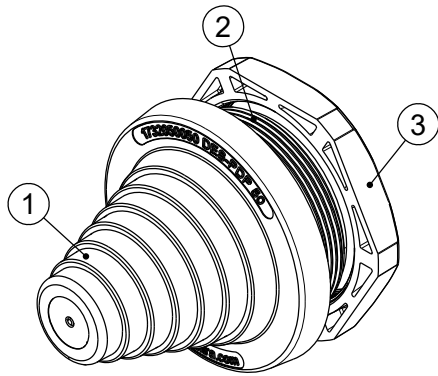

A

B

C

D

Id	Descrizione	Materiale	Q.tà	
1	Corpo	TPE	1	Cable min: Ø 17 mm max: Ø 42 mm
2	Filetto	PA	1	
3	Dado	PA	1	

versione NERO:
DES PDP 50B - 1732052050

versione ATEX:
DES PDP 50GA - 1732350050
DES PDP 50BA - 1732352050

Infiammabilità: UL94-V0, autoestinguente
Temperatura: -40°C ... +155°C
Proprietà: senza alogenuri, senza silicuri
Materiale: elastomero (TPE) / poliammide (PA)

Apertura consigliata:
Ø 50.5 mm