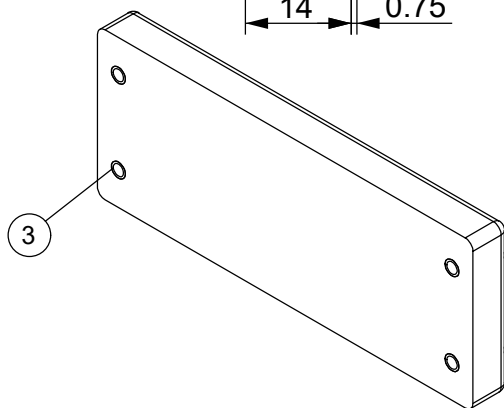

1

2

3

4

Taglio raccomandato
112 x 36 mm

Infiammabilità: UL94-V0, autoestinguente
Temperatura: -40°C ... +105°C
Proprietà: senza alogeni, senza siliceni

IP66

NEMA 12, 4X

UL TYPE 12, 4X

ECOLAB

RoHS COMPLIANT

Codice / Code 1732212416			Descrizione / Description DES PDM 24/16 FT			Rev. 000
Materiale / Material Vedi tavola	Colore / Color Grigio	Peso / Weight (g) -	Unità di misura / Measure units mm	Formato / Format A4	Scala / Scale 1:1	UNI-ISO 2768-mK
 www.detasultra.com <small>QUESTO DISEGNO E LE SUE INFORMAZIONI SONO STRETTAMENTE RISERVATE DI PROPRIETÀ DETAS SPA. NON UTILIZZARE PER SCOPI DIVERSI DA QUELLI PER CUI SONO STATE FORNITE. DO NOT SCALE DRAWING.</small>			Data / Date 04/10/2022	Numero foglio / Sheet number -	Numero progetto / Project number -	
			Disegn. / Drawn Pozzi F.	Note / Notes -		

Id	Descrizione	Materiale	Q.tà
1	Des PDM 24-16	TPE+PA	1
2	Tappo	PE	4
3	Inserto M4	OTTONE	4