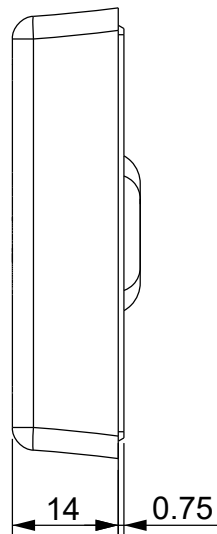

1

2

3

4

Taglio raccomandato
112 x 36 mm

Infiammabilità: UL94-V0, autoestinguente
Temperatura: -40°C ... +105°C
Proprietà: senza alogeni, senza siliceni

IP66

NEMA 12, 4X

UL TYPE 12, 4X

ECOLAB

RoHS COMPLIANT

Codice / Code 1732212416			Descrizione / Description DES PDM 24/16 FT			Rev. 000
Materiale / Material Vedi tavola	Colore / Color Grigio	Peso / Weight (g) -	Unità di misura / Measure units mm	Formato / Format A4	Scala / Scale 1:1	UNI-ISO 2768-mK
 www.detasultra.com <small>QUESTO DISEGNO E LE SUE INFORMAZIONI SONO STRETTAMENTE RISERVATE DI PROPRIETÀ DETAS SPA. NON UTILIZZARE PER SCOPI DIVERSI DA QUELLI PER CUI SONO STATE FORNITE. DO NOT SCALE DRAWING.</small>			Data / Date 04/10/2022	Numero foglio / Sheet number -	Numero progetto / Project number -	
			Disegn. / Drawn Pozzi F.	Note / Notes -		

Id	Descrizione	Materiale	Q.tà
1	Des PDM 24-16	TPE+PA	1
2	Tappo	PE	4
3	Inserto M4	OTTONE	4