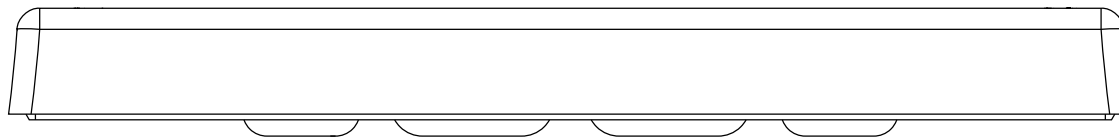

1

2

3

4

Taglio raccomandato
112 x 36 mm

Infiammabilità: UL94-V0, autoestinguente
Temperatura: -40°C ... +105°C
Proprietà: senza alogeni, senza siliceni

IP66

NEMA 12, 4X

UL TYPE 12, 4X

ECOLAB

RoHS COMPLIANT

Codice / Code 1732212416			Descrizione / Description DES PDM 24/16 FT			Rev. 000
Materiale / Material Vedi tavola	Colore / Color Grigio	Peso / Weight (g) -	Unità di misura / Measure units mm	Formato / Format A4	Scala / Scale 1:1	UNI-ISO 2768-mK
 www.detasultra.com <small>QUESTO DISEGNO E LE SUE INFORMAZIONI SONO STRETTAMENTE RISERVATE DI PROPRIETÀ DETAS SPA. NON UTILIZZARE PER SCOPI DIVERSI DA QUELLI PER CUI SONO STATE FORNITE. DO NOT SCALE DRAWING.</small>			Data / Date 04/10/2022	Numero foglio / Sheet number -	Numero progetto / Project number -	
			Disegn. / Drawn Pozzi F.	Note / Notes -		