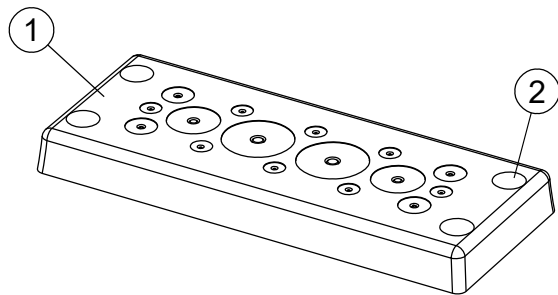

1

2

3

4

Taglio raccomandato
112 x 36 mm

Infiammabilità: UL94-V0, autoestinguente
Temperatura: -40°C ... +105°C
Proprietà: senza alogeni, senza siliceni

IP66

NEMA 12, 4X

UL TYPE 12, 4X

ECOLAB

RoHS COMPLIANT

Codice / Code 1732212416			Descrizione / Description DES PDM 24/16 FT			Rev. 000
Materiale / Material Vedi tavola	Colore / Color Grigio	Peso / Weight (g) -	Unità di misura / Measure units mm	Formato / Format A4	Scala / Scale 1:1	UNI-ISO 2768-mK
 www.detasultra.com <small>QUESTO DISEGNO E LE SUE INFORMAZIONI SONO STRETTAMENTE RISERVATE DI PROPRIETÀ DETAS SPA. NON UTILIZZARE PER SCOPI DIVERSI DA QUELLI PER CUI SONO STATE FORNITE. DO NOT SCALE DRAWING.</small>			Data / Date 04/10/2022	Numero foglio / Sheet number -	Numero progetto / Project number -	
			Disegn. / Drawn Pozzi F.	Note / Notes -		

Id	Descrizione	Materiale	Q.tà
1	Des PDM 24-16	TPE+PA	1
2	Tappo	PE	4
3	Inserto M4	OTTONE	4