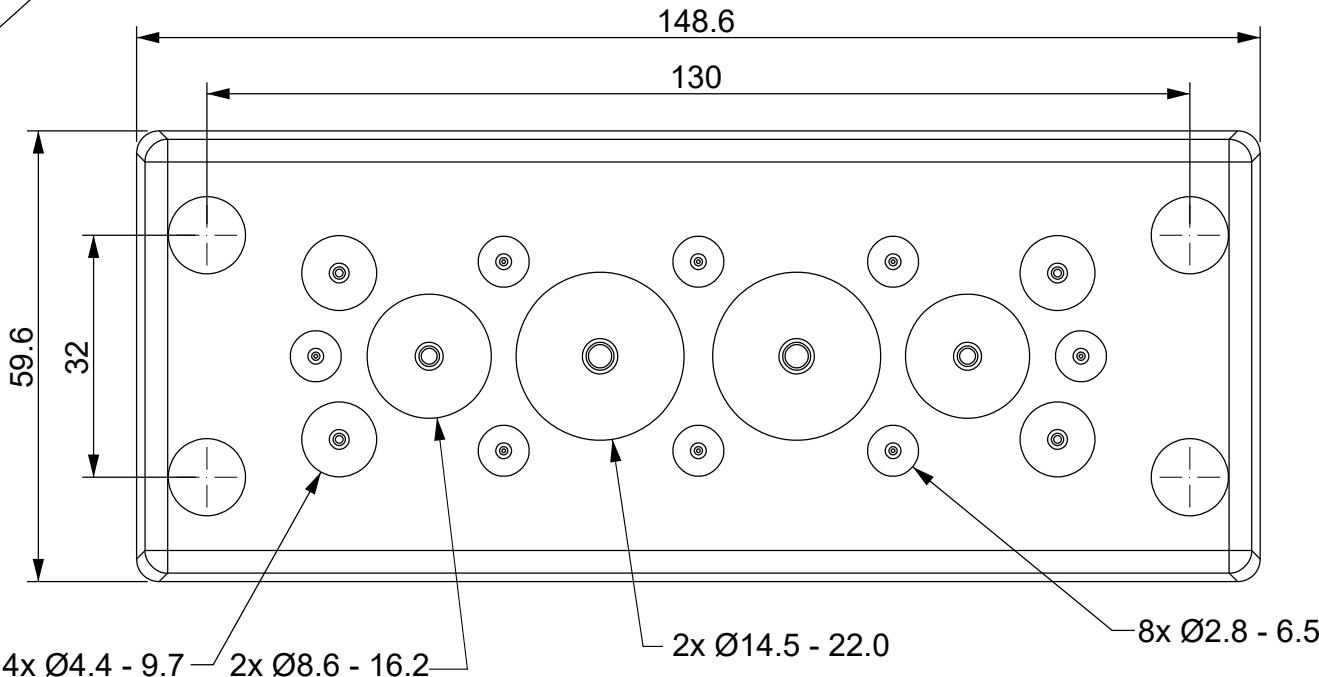

1

2

3

4

Taglio raccomandato
112 x 36 mm

Infiammabilità: UL94-V0, autoestinguente
Temperatura: -40°C ... +105°C
Proprietà: senza alogeni, senza siliceni

IP66

NEMA 12, 4X

UL TYPE 12, 4X

ECOLAB

RoHS COMPLIANT

Codice / Code 1732212416			Descrizione / Description DES PDM 24/16 FT			Rev. 000
Materiale / Material Vedi tavola	Colore / Color Grigio	Peso / Weight (g) -	Unità di misura / Measure units mm	Formato / Format A4	Scala / Scale 1:1	UNI-ISO 2768-mK
 www.detasultra.com <small>QUESTO DISEGNO E LE SUE INFORMAZIONI SONO STRETTAMENTE RISERVATE DI PROPRIETÀ DETAS SPA. NON UTILIZZARE PER SCOPI DIVERSI DA QUELLI PER CUI SONO STATE FORNITE. DO NOT SCALE DRAWING.</small>			Data / Date 04/10/2022	Numero foglio / Sheet number -	Numero progetto / Project number -	
			Disegn. / Drawn Pozzi F.	Note / Notes -		

Id	Descrizione	Materiale	Q.tà
1	Des PDM 24-16	TPE+PA	1
2	Tappo	PE	4
3	Inserto M4	OTTONE	4