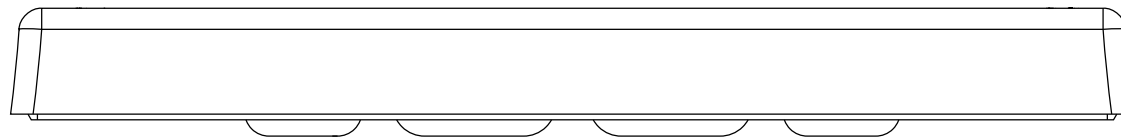

1

2

3

4

Taglio raccomandato
112 x 36 mm

Infiammabilità: UL94-V0, autoestinguente
Temperatura: -40°C ... +105°C
Proprietà: senza alogeni, senza siliceni

IP66
IP68

NEMA
12, 4X

UL TYPE
12, 4X

ECOLAB

RoHS
COMPLIANT

Codice / Code 1732212416			Descrizione / Description DES PDM 24/16 FT			Rev. 001
Materiale / Material Vedi tavola	Colore / Color Grigio	Peso / Weight (g) -	Unità di misura / Measure units mm	Formato / Format A4	Scala / Scale 1:1	UNI-ISO 2768-mK
 www.detasultra.com <small>QUESTO DISEGNO E LE SUE INFORMAZIONI SONO STRETTAMENTE RISERVATE DI PROPRIETÀ DETAS SPA. NON UTILIZZARE PER SCOPI DIVERSI DA QUELLI PER CUI SONO STATE FORNITE. DO NOT SCALE DRAWING.</small>			Data / Date 04/10/2022	Numero foglio / Sheet number -	Numero progetto / Project number -	
			Disegn. / Drawn Pozzi F.	Note / Notes -		