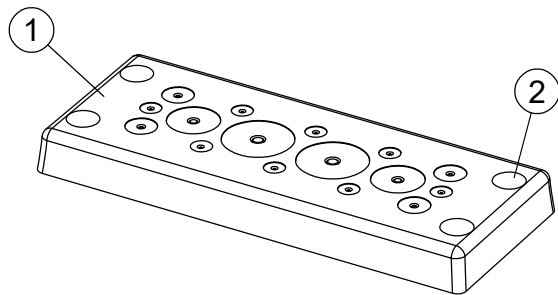

1

2

3

4

Taglio raccomandato
112 x 36 mm

Infiammabilità: UL94-V0, autoestinguente
Temperatura: -40°C ... +105°C
Proprietà: senza alogeni, senza siliceni

IP66
IP68

NEMA
12, 4X

UL TYPE
12, 4X

ECOLAB

RoHS
COMPLIANT

Codice / Code 1732212416			Descrizione / Description DES PDM 24/16 FT			Rev. 001
Materiale / Material Vedi tavola	Colore / Color Grigio	Peso / Weight (g) -	Unità di misura / Measure units mm	Formato / Format A4	Scala / Scale 1:1	UNI-ISO 2768-mK
 www.detasultra.com <small>QUESTO DISEGNO E LE SUE INFORMAZIONI SONO STRETTAMENTE RISERVATE DI PROPRIETÀ DETAS SPA. NON UTILIZZARE PER SCOPI DIVERSI DA QUELLI PER CUI SONO STATE FORNITE. DO NOT SCALE DRAWING.</small>			Data / Date 04/10/2022	Numero foglio / Sheet number -	Numero progetto / Project number -	
			Disegn. / Drawn Pozzi F.	Note / Notes -		

Id	Descrizione	Materiale	Q.tà
1	Des PDM 24-16	TPE+PA66	1
2	Tappo	PE	4
3	Inserto M4	OTTONE	4