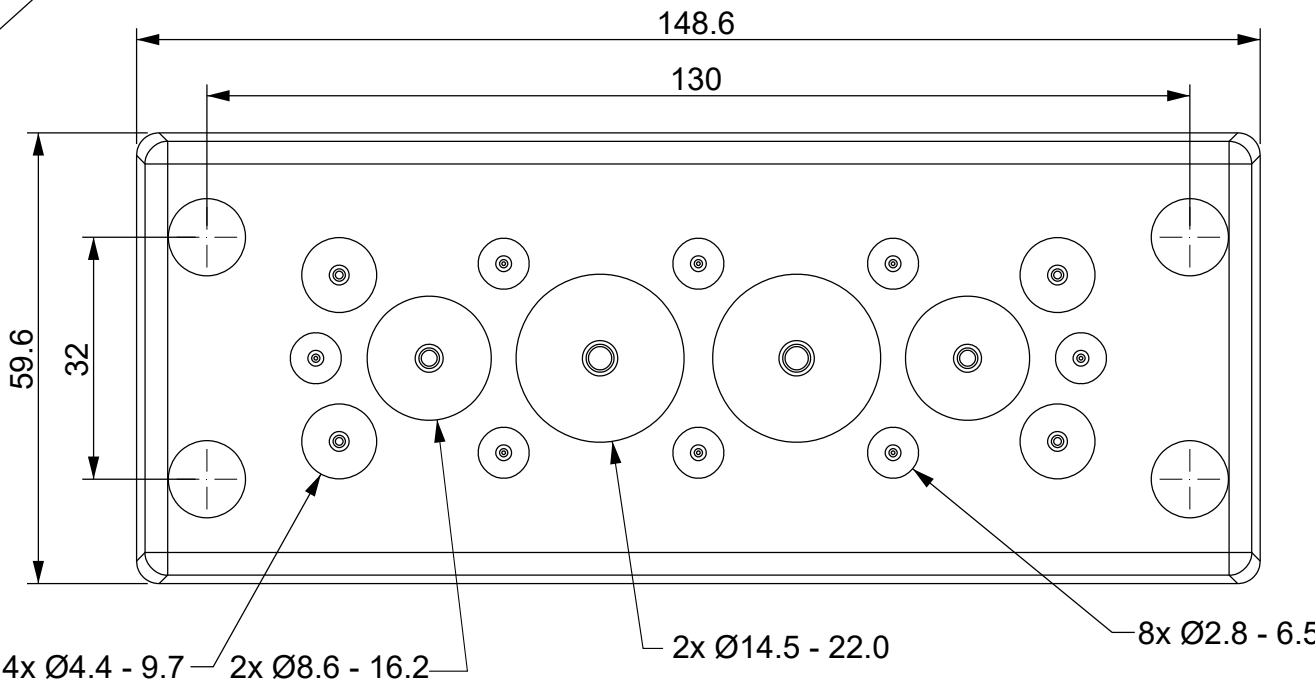

1

2

3

4

Taglio raccomandato
112 x 36 mm

Infiammabilità: UL94-V0, autoestinguente
Temperatura: -40°C ... +105°C
Proprietà: senza alogeni, senza siliceni

IP66
IP68

NEMA
12, 4X

UL TYPE
12, 4X

ECOLAB

RoHS
COMPLIANT

Codice / Code 1732212416			Descrizione / Description DES PDM 24/16 FT			Rev. 001
Materiale / Material Vedi tavola	Colore / Color Grigio	Peso / Weight (g) -	Unità di misura / Measure units mm	Formato / Format A4	Scala / Scale 1:1	UNI-ISO 2768-mK
 www.detasultra.com <small>QUESTO DISEGNO E LE SUE INFORMAZIONI SONO STRETTAMENTE RISERVATE DI PROPRIETÀ DETAS SPA. NON UTILIZZARE PER SCOPI DIVERSI DA QUELLI PER CUI SONO STATE FORNITE. DO NOT SCALE DRAWING.</small>			Data / Date 04/10/2022	Numero foglio / Sheet number -	Numero progetto / Project number -	
			Disegn. / Drawn Pozzi F.	Note / Notes -		

Id	Descrizione	Materiale	Q.tà
1	Des PDM 24-16	TPE+PA66	1
2	Tappo	PE	4
3	Inserto M4	OTTONE	4