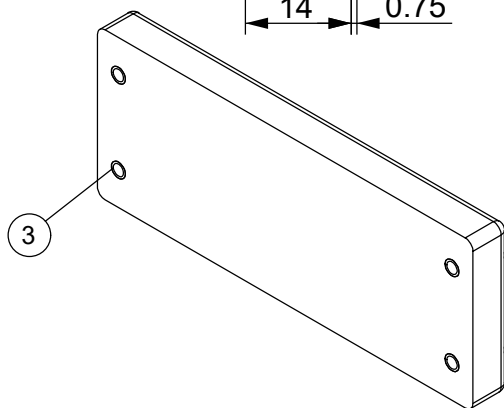

1

2

3

4

Taglio raccomandato
112 x 36 mm

Infiammabilità: UL94-V0, autoestinguente
Temperatura: -40°C ... +105°C
Proprietà: senza alogeni, senza siliceni

IP66
IP68

NEMA
12, 4X

UL TYPE
12, 4X

ECOLAB

RoHS
COMPLIANT

Codice / Code 1732212416			Descrizione / Description DES PDM 24/16 FT			Rev. 001
Materiale / Material Vedi tavola	Colore / Color Grigio	Peso / Weight (g) -	Unità di misura / Measure units mm	Formato / Format A4	Scala / Scale 1:1	UNI-ISO 2768-mK
 www.detasultra.com <small>QUESTO DISEGNO E LE SUE INFORMAZIONI SONO STRETTAMENTE RISERVATE DI PROPRIETÀ DETAS SPA. NON UTILIZZARE PER SCOPI DIVERSI DA QUELLI PER CUI SONO STATE FORNITE. DO NOT SCALE DRAWING.</small>			Data / Date 04/10/2022	Numero foglio / Sheet number -	Numero progetto / Project number -	
			Disegn. / Drawn Pozzi F.	Note / Notes -		

Id	Descrizione	Materiale	Q.tà
1	Des PDM 24-16	TPE+PA66	1
2	Tappo	PE	4
3	Inserto M4	OTTONE	4