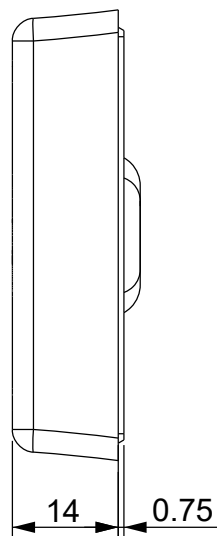

1

2

3

4

Taglio raccomandato
112 x 36 mm

Infiammabilità: UL94-V0, autoestinguente
Temperatura: -40°C ... +105°C
Proprietà: senza alogeni, senza siliceni

IP66
IP68

NEMA
12, 4X

UL TYPE
12, 4X

ECOLAB

RoHS
COMPLIANT

Codice / Code 1732212416			Descrizione / Description DES PDM 24/16 FT			Rev. 001
Materiale / Material Vedi tavola	Colore / Color Grigio	Peso / Weight (g) -	Unità di misura / Measure units mm	Formato / Format A4	Scala / Scale 1:1	UNI-ISO 2768-mK
 www.detasultra.com <small>QUESTO DISEGNO E LE SUE INFORMAZIONI SONO STRETTAMENTE RISERVATE DI PROPRIETÀ DETAS SPA. NON UTILIZZARE PER SCOPI DIVERSI DA QUELLI PER CUI SONO STATE FORNITE. DO NOT SCALE DRAWING.</small>			Data / Date 04/10/2022	Numero foglio / Sheet number -	Numero progetto / Project number -	
			Disegn. / Drawn Pozzi F.	Note / Notes -		

Id	Descrizione	Materiale	Q.tà
1	Des PDM 24-16	TPE+PA66	1
2	Tappo	PE	4
3	Inserto M4	OTTONE	4