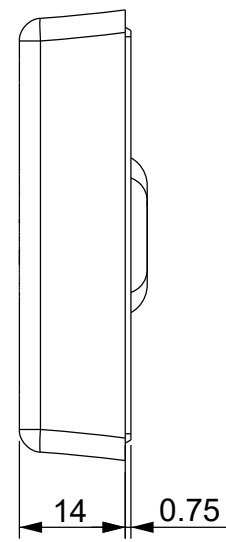

1

2

3

4

4x Ø4.4 - 9.7

2x Ø8.6 - 16.2

2x Ø14.5 - 22.0

8x Ø2.8 - 6.5

Recommended cut-out:

112 x 36 mm

Flammability: UL94-V0, self-extinguishing
Temperature: -40°C ... +105°C
Properties: halogen-free, silicone-free

	IP66 IP68	NEMA 12, 4X	UL TYPE 12, 4X	 EN 45545-2						

Codice / Code 1732212416			Descrizione / Description DES PDM 24/16 FT				Rev. 001
Materiale / Material See table	Colore / Color Grey	Peso / Weight (g) -	Unità di misura / Measure units mm	Formato / Format A4	Scala / Scale 1:1		

Id	Description	Material	Q.ty
1	Des PDM 24-16	TPE+PA66	1
2	Caps	PE	4
3	M4 Insert	BRASS	4