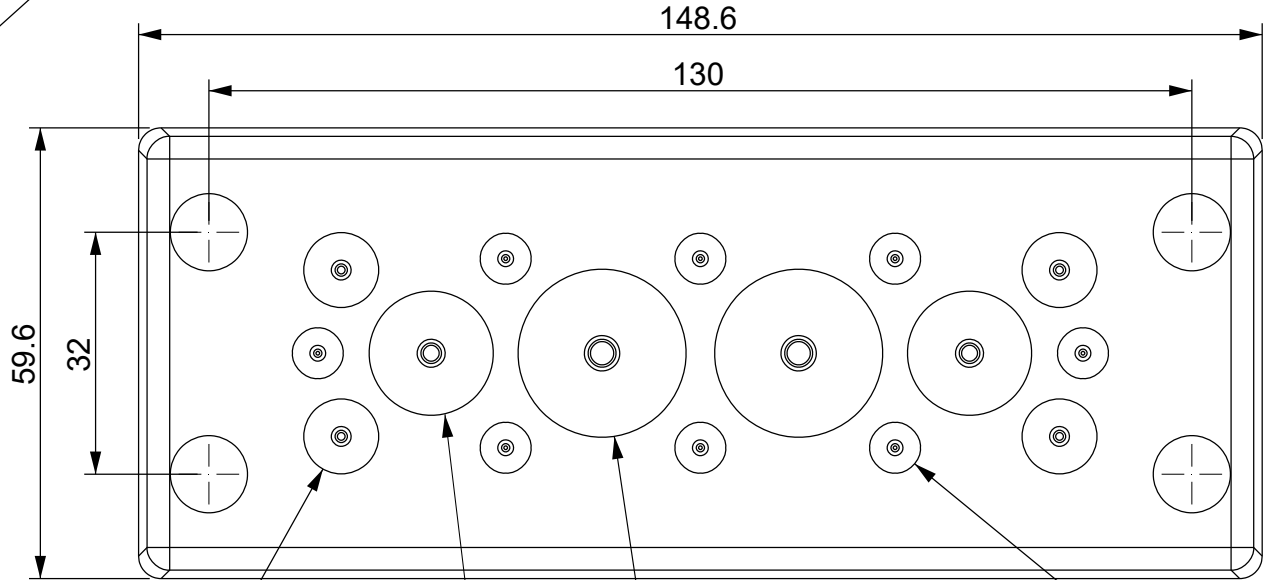

1

2

3

4

4x Ø4.4 - 9.7

2x Ø8.6 - 16.2

2x Ø14.5 - 22.0

8x Ø2.8 - 6.5

Recommended cut-out:

112 x 36 mm

Flammability: UL94-V0, self-extinguishing
Temperature: -40°C ... +105°C
Properties: halogen-free, silicone-free

	IP66 IP68	NEMA 12, 4X	UL TYPE 12, 4X	 EN 45545-2						

Codice / Code 1732212416			Descrizione / Description DES PDM 24/16 FT				Rev. 001
Materiale / Material See table	Colore / Color Grey	Peso / Weight (g) -	Unità di misura / Measure units mm	Formato / Format A4	Scala / Scale 1:1		

Id	Description	Material	Q.ty
1	Des PDM 24-16	TPE+PA66	1
2	Caps	PE	4
3	M4 Insert	BRASS	4