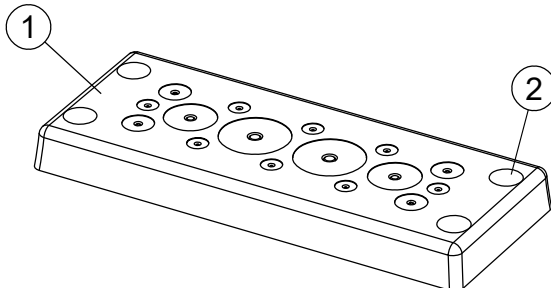

1

2

3

4

4x Ø4.4 - 9.7

2x Ø8.6 - 16.2

2x Ø14.5 - 22.0

8x Ø2.8 - 6.5

Recommended cut-out:

112 x 36 mm

Flammability: UL94-V0, self-extinguishing
Temperature: -40°C ... +105°C
Properties: halogen-free, silicone-free

	IP66 IP68	NEMA 12, 4X	UL TYPE 12, 4X	 EN 45545-2						

Codice / Code 1732212416			Descrizione / Description DES PDM 24/16 FT				Rev. 001
Materiale / Material See table	Colore / Color Grey	Peso / Weight (g) -	Unità di misura / Measure units mm	Formato / Format A4	Scala / Scale 1:1		

Id	Description	Material	Q.ty
1	Des PDM 24-16	TPE+PA66	1
2	Caps	PE	4
3	M4 Insert	BRASS	4