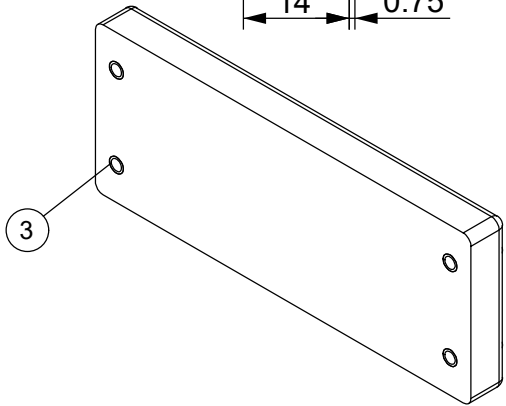

1

2

3

4

4x Ø4.4 - 9.7

2x Ø8.6 - 16.2

2x Ø14.5 - 22.0

8x Ø2.8 - 6.5

Recommended cut-out:

112 x 36 mm

Flammability: UL94-V0, self-extinguishing
Temperature: -40°C ... +105°C
Properties: halogen-free, silicone-free

	IP66 IP68	NEMA 12, 4X	UL TYPE 12, 4X	 EN 45545-2						

Codice / Code 1732212416			Descrizione / Description DES PDM 24/16 FT				Rev. 001
Materiale / Material See table	Colore / Color Grey	Peso / Weight (g) -	Unità di misura / Measure units mm	Formato / Format A4	Scala / Scale 1:1		

Id	Description	Material	Q.ty
1	Des PDM 24-16	TPE+PA66	1
2	Caps	PE	4
3	M4 Insert	BRASS	4