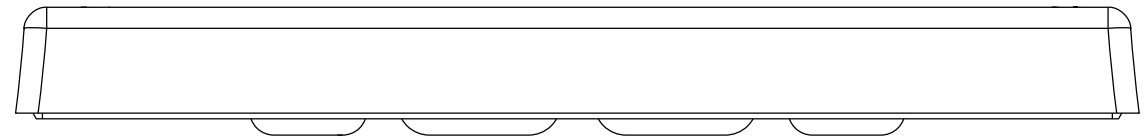

1

2

3

4

4x Ø4.4 - 9.7

2x Ø8.6 - 16.2

2x Ø14.5 - 22.0

8x Ø2.8 - 6.5

Recommended cut-out:

112 x 36 mm

Flammability: UL94-V0, self-extinguishing
Temperature: -40°C ... +105°C
Properties: halogen-free, silicone-free

	IP66 IP68	NEMA 12, 4X	UL TYPE 12, 4X	 EN 45545-2						

Codice / Code 1732212416			Descrizione / Description DES PDM 24/16 FT				Rev. 001
Materiale / Material See table	Colore / Color Grey	Peso / Weight (g) -	Unità di misura / Measure units mm	Formato / Format A4	Scala / Scale 1:1		

Id	Description	Material	Q.ty
1	Des PDM 24-16	TPE+PA66	1
2	Caps	PE	4
3	M4 Insert	BRASS	4