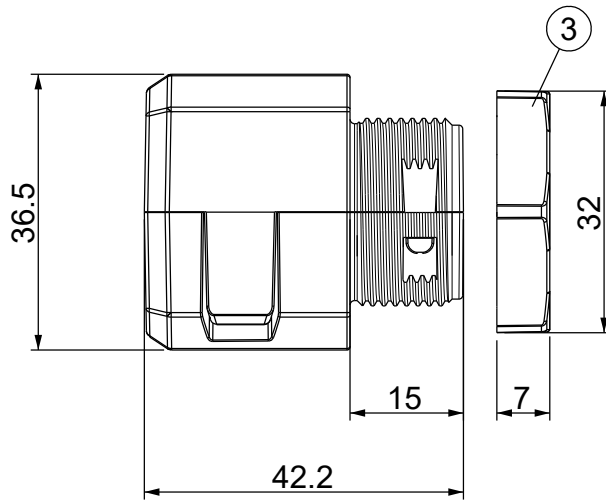

A

B

C

D

Massimo gommino accettato

Single (SPP)	Double (SPP 2X)	Quadruple (SPP 4X)
SPP 16	SPP 2x6	SPP 4x4

Id	Descrizione	Materiale	Q.tà
1	DES CLICK 25 Superiore	PC	1
2	DES CLICK 25 Inferiore	PC	1
3	Controdado M25	PA	1
4	Guarnizione (non visibile)	NBR	1

Infiammabilità: UL94-V0, autoestinguente
Temperatura: -40°C ... +155°C
Proprietà: senza alogeni, senza siliceni

Apertura consigliata:
Ø25.5mm

Versione colore GRIGIO:
1731051325 DES CLICK 25G

Codice / Code

1731051025

Descrizione / Description

DES CLICK 25B

Rev.
004

Materiale / Material

PC

Colore / Color

Nero

Peso / Weight (g)

31.8

Unità di misura / Measure units

mm

Formato / Format

A4

Scala / Scale

1:1

Data / Date

25/07/2023

Numero foglio / Sheet number

-

Numero progetto / Project number

-

Disegn. / Drawn

ravezzano@detas.com

Note / Notes

-

A

B

C

D