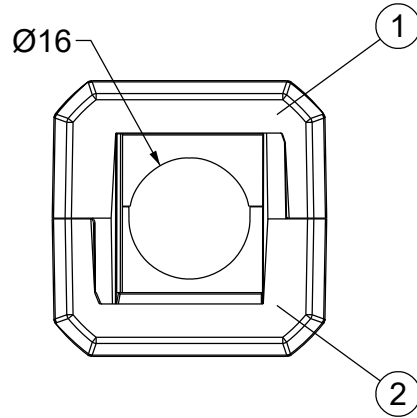

A

B

C

D

Massimo gommino accettato

Single (SPP)	Double (SPP 2X)	Quadruple (SPP 4X)
SPP 16	SPP 2x6	SPP 4x4

Id	Descrizione	Materiale	Q.tà
1	DES CLICK 25 Superiore	PC	1
2	DES CLICK 25 Inferiore	PC	1
3	Controdado M25	PA	1
4	Guarnizione (non visibile)	NBR	1

Infiammabilità: UL94-V0, autoestinguente
Temperatura: -40°C ... +155°C
Proprietà: senza alogeni, senza siliceni

Apertura consigliata:
Ø25.5mm

Versione colore GRIGIO:
1731051325 DES CLICK 25G

Codice / Code

1731051025

Descrizione / Description

DES CLICK 25B

Rev.
004

Materiale / Material

PC

Colore / Color

Nero

Peso / Weight (g)

31.8

Unità di misura / Measure units

mm

Formato / Format

A4

Scala / Scale

1:1

Data / Date

25/07/2023

Numero foglio / Sheet number

-

Numero progetto / Project number

-

Disegn. / Drawn

ravezzano@detas.com

Note / Notes

-

A

B

C

D