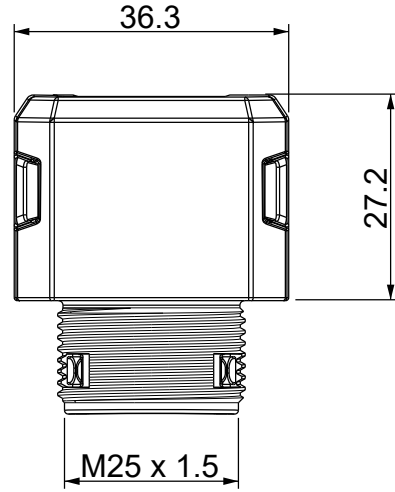

A

B

C

D

Massimo gommino accettato

Single (SPP)	Double (SPP 2X)	Quadruple (SPP 4X)
SPP 16	SPP 2x6	SPP 4x4

Id	Descrizione	Materiale	Q.tà
1	DES CLICK 25 Superiore	PC	1
2	DES CLICK 25 Inferiore	PC	1
3	Controdado M25	PA	1
4	Guarnizione (non visibile)	NBR	1

Infiammabilità: UL94-V0, autoestinguente
Temperatura: -40°C ... +155°C
Proprietà: senza alogeni, senza siliceni

Apertura consigliata:
Ø25.5mm

Versione colore GRIGIO:
1731051325 DES CLICK 25G

Codice / Code

1731051025

Descrizione / Description

DES CLICK 25B

Rev.
004

Materiale / Material

PC

Colore / Color

Nero

Peso / Weight (g)

31.8

Unità di misura / Measure units

mm

Formato / Format

A4

Scala / Scale

1:1

Data / Date

25/07/2023

Numero foglio / Sheet number

-

Numero progetto / Project number

-

Disegn. / Drawn

ravezzano@detas.com

Note / Notes

-

A

B

C

D