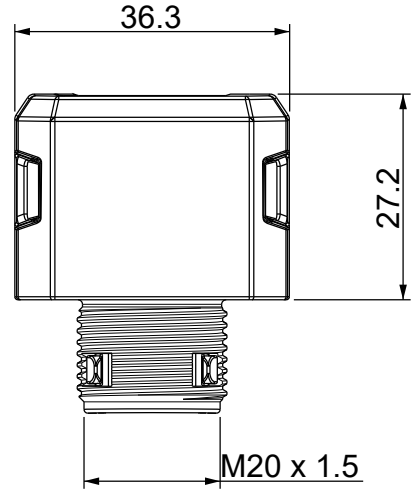

A

B

C

D

Massimo gommino accettato

Single (SPP)	Double (SPP 2X)	Quadruple (SPP 4X)
SPP 12	SPP 2x5	SPP 4x2

Id	Descrizione	Materiale	Q.tà
1	DES CLICK 20 Superiore	PC	1
2	DES CLICK 20 Inferiore	PC	1
3	Controdado M20	PA	1
4	Guarnizione (non visibile)	NBR	1

Infiammabilità: UL94-V0, autoestinguente
Temperatura: -40°C ... +155°C
Proprietà: senza alogeni, senza siliceni

Apertura consigliata:
Ø20.5mm

Versione colore GRIGIO:
1731051320 DES CLICK 20G

Codice / Code

1731051020

Descrizione / Description

DES CLICK 20B

Rev.
004

Materiale / Material

PC

Colore / Color

Nero

Peso / Weight (g)

30.6

Unità di misura / Measure units

mm

Formato / Format

A4

Scala / Scale

1:1

www.detasultra.com

Data / Date

25/07/2021

Numero foglio / Sheet number

-

Numero progetto / Project number

-

Disegn. / Drawn

ravezzano@detas.com

Note / Notes

-

A

B

C

D