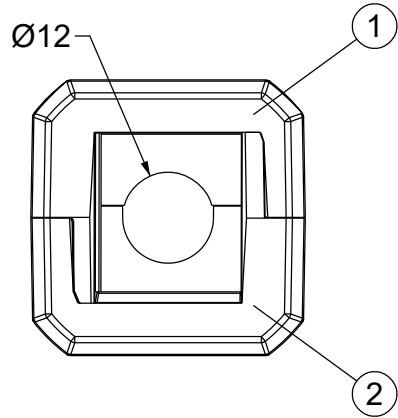

A

B

C

D

Massimo gommino accettato

Single (SPP)	Double (SPP 2X)	Quadruple (SPP 4X)
SPP 12	SPP 2x5	SPP 4x2

Id	Descrizione	Materiale	Q.tà
1	DES CLICK 20 Superiore	PC	1
2	DES CLICK 20 Inferiore	PC	1
3	Controdado M20	PA	1
4	Guarnizione (non visibile)	NBR	1

Infiammabilità: UL94-V0, autoestinguente
Temperatura: -40°C ... +155°C
Proprietà: senza alogeni, senza siliceni

Apertura consigliata:
Ø20.5mm

Versione colore GRIGIO:
1731051320 DES CLICK 20G

Codice / Code

1731051020

Descrizione / Description

DES CLICK 20B

Rev.
004

Materiale / Material

PC

Colore / Color

Nero

Peso / Weight (g)

30.6

Unità di misura / Measure units

mm

Formato / Format

A4

Scala / Scale

1:1

www.detasultra.com

Data / Date

25/07/2021

Numero foglio / Sheet number

-

Numero progetto / Project number

-

Disegn. / Drawn

ravezzano@detas.com

Note / Notes

-

A

B

C

D