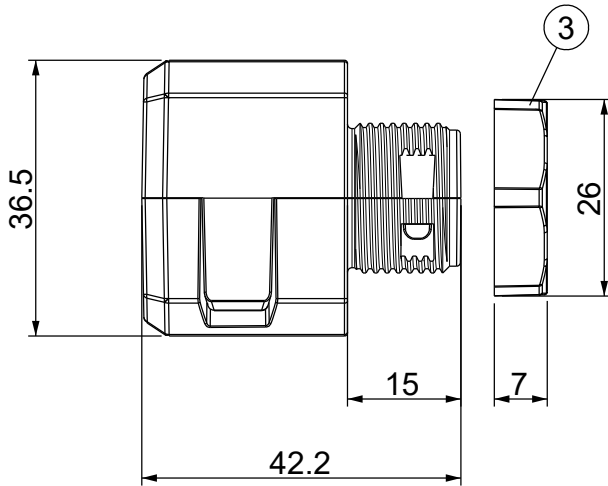

A

B

C

D

Massimo gommino accettato

Single (SPP)	Double (SPP 2X)	Quadruple (SPP 4X)
SPP 12	SPP 2x5	SPP 4x2

Id	Descrizione	Materiale	Q.tà
1	DES CLICK 20 Superiore	PC	1
2	DES CLICK 20 Inferiore	PC	1
3	Controdado M20	PA	1
4	Guarnizione (non visibile)	NBR	1

Infiammabilità: UL94-V0, autoestinguente
Temperatura: -40°C ... +155°C
Proprietà: senza alogeni, senza siliceni

Apertura consigliata:
Ø20.5mm

Versione colore GRIGIO:
1731051320 DES CLICK 20G

Codice / Code

1731051020

Descrizione / Description

DES CLICK 20B

Rev.
004

Materiale / Material

PC

Colore / Color

Nero

Peso / Weight (g)

30.6

Unità di misura / Measure units

mm

Formato / Format

A4

Scala / Scale

1:1

www.detasultra.com

Data / Date

25/07/2021

Numero foglio / Sheet number

-

Numero progetto / Project number

-

Disegn. / Drawn

ravezzano@detas.com

Note / Notes

-

A

B

C

D