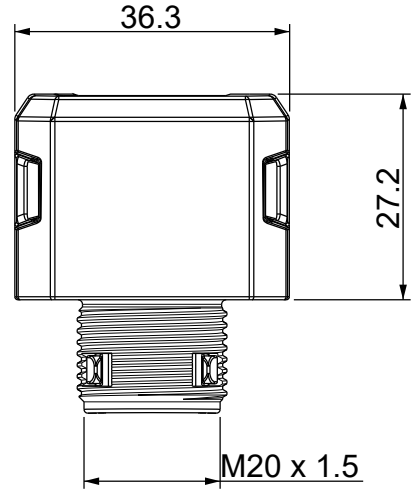

A

B

C

D

Maximum insert size

Single (SPP)	Double (SPP 2X)	Quadruple (SPP 4X)
SPP 12	SPP 2x5	SPP 4x2

Id	Description	Material	Q.ty
1	DES CLICK 20 Top	PC	1
2	DES CLICK 20 Bottom	PC	1
3	M20 Locknut	PA	1
4	Gasket (not shown)	NBR	1

	IP54	NEMA 12	UL TYPE 12					IK10

Flammability: UL94-V0, self-extinguishing
Temperature: -40°C ... +155°C
Properties: halogen-free, silicone-free

Recommended cut-out:
Ø20.5mm

GREY color version:
1731051320 DES CLICK 20G

Codice / Code

1731051020

Descrizione / Description

DES CLICK 20B

Rev.
004

Materiale / Material
PC

Colore / Color
Black

Peso / Weight (g)
30.6

Unità di misura / Measure units
mm

Formato / Format
A4

Scala / Scale
1:1