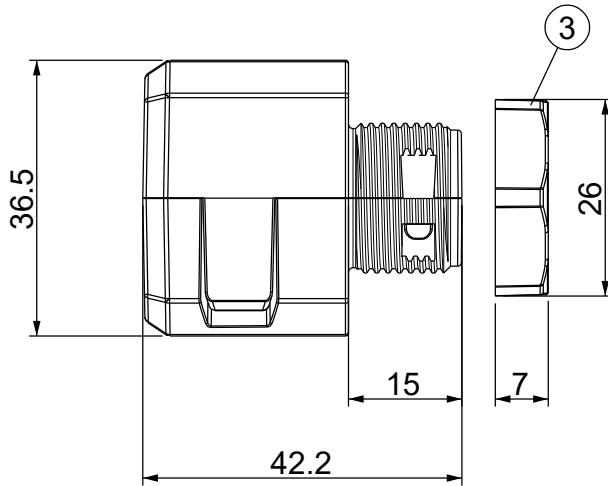

A

B

C

D

Maximum insert size

Single (SPP)	Double (SPP 2X)	Quadruple (SPP 4X)
SPP 12	SPP 2x5	SPP 4x2

Id	Description	Material	Q.ty
1	DES CLICK 20 Top	PC	1
2	DES CLICK 20 Bottom	PC	1
3	M20 Locknut	PA	1
4	Gasket (not shown)	NBR	1

	IP54	NEMA 12	UL TYPE 12					IK10

Flammability: UL94-V0, self-extinguishing
Temperature: -40°C ... +155°C
Properties: halogen-free, silicone-free

Recommended cut-out:
Ø20.5mm

GREY color version:
1731051320 DES CLICK 20G

Codice / Code

1731051020

Descrizione / Description

DES CLICK 20B

Rev.
004

Materiale / Material
PC

Colore / Color
Black

Peso / Weight (g)
30.6

Unità di misura / Measure units
mm

Formato / Format
A4

Scala / Scale
1:1