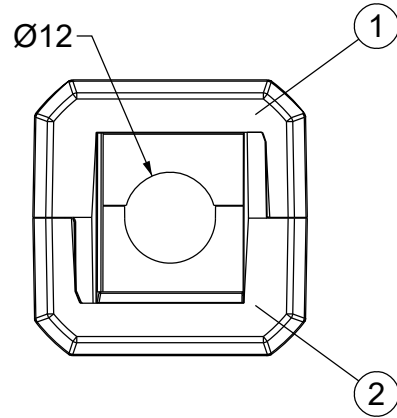

A

B

C

D

Maximum insert size

Single (SPP)	Double (SPP 2X)	Quadruple (SPP 4X)
SPP 12	SPP 2x5	SPP 4x2

Id	Description	Material	Q.ty
1	DES CLICK 20 Top	PC	1
2	DES CLICK 20 Bottom	PC	1
3	M20 Locknut	PA	1
4	Gasket (not shown)	NBR	1

	IP54	NEMA 12	UL TYPE 12					IK10

Flammability: UL94-V0, self-extinguishing
Temperature: -40°C ... +155°C
Properties: halogen-free, silicone-free

Recommended cut-out:
Ø20.5mm

GREY color version:
1731051320 DES CLICK 20G

Codice / Code

1731051020

Descrizione / Description

DES CLICK 20B

Rev.
004

Materiale / Material
PC

Colore / Color
Black

Peso / Weight (g)
30.6

Unità di misura / Measure units
mm

Formato / Format
A4

Scala / Scale
1:1